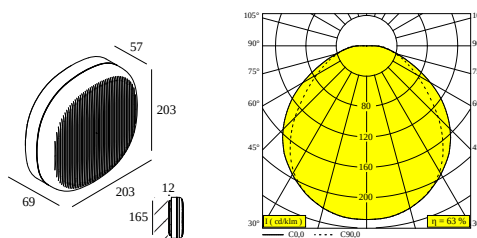

## NEBBIA 20 930 DIM8 SMOKE

31543 9308 N

DISPONIBILE IN  
ANTRACITE 31543 9308 N

 [Visualizza sul sito web](#)

Informazioni generali	
<b>AMBIENTE</b>	indoor-outdoor
<b>IP</b>	Soffitto A superfice, Parete A superfice
<b>PROTEZIONE DELL'INGRESSO</b>	IP65
<b>PROTEZIONE CONTRO L'IMPATTO MECCANICO</b>	IK06
<b>PESO (KG)</b>	2,5
<b>ORIENTABILITÀ</b>	non regolabile
Informazioni elettriche	
<b>ELETTRICO</b>	220-240V / 50-60Hz
<b>CLASSE DI ISOLAMENTO</b>	I
<b>ALIMENTATORE</b>	YES
<b>TIPO DI DIMMERAZIONE</b>	con taglio di fase
<b>CLASSE ENERGETICA</b>	E
Informazioni sulla Sorgente luminosa	
<b>LIGHTSOURCE NAME</b>	LED
<b>SORGENTE LUMINOSA</b>	LED cluster 16,2W / CRI>90 / 3000K / 2328lm
<b>SPECIFICHE TECNICHE (SORGENTE LUMINOSA)</b>	2328lm // 16,2W // 144lm/W
<b>SPECIFICHE TECNICHE (APPARECCHIO DI ILLUMINAZIONE)</b>	1467lm // 18,6W // 79lm/W