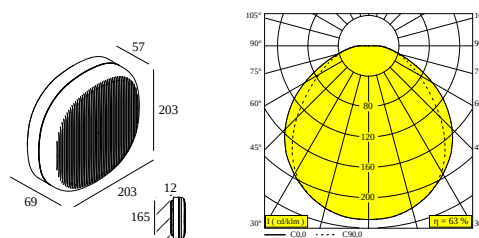

NEBBIA 20 930 DIM8 SMOKE

31543 9308 N

ERHÄLTICH IN
ANTHRAZIT 31543 9308 N

 [Auf der Website anzeigen](#)

Allgemeine Information	
ANWENDUNGSBEREICH	innen-aussenbereich
INSTALLATION	Decke Aufbau,Wand Aufbau
SCHUTZ GEGEN EINDRINGEN	IP65
SCHUTZ GEGEN MECHANISCHE EINWIRKUNGEN	IK06
GEWICHT (KG)	2.5
VERSTELLBARKEIT	nicht verstellbar
Elektrische Informationen	
ELEKTRISCH	220-240V / 50-60Hz
KLASSE	I
NETZGERÄT	YES
ART DER DIMMUNG	Phasenabschnitt
ENERGIEKLASSE	E
Lichtquelle Info	
LIGHTSOURCE NAME	LED
LICHTQUELLE	LED cluster 16,2W / CRI>90 / 3000K / 2328lm
LED -TECHNIK (LICHTQUELLE)	2328lm // 16,2W // 144lm/W
LED -TECHNIK (LEUCHTE)	1467lm // 18,6W // 79lm/W