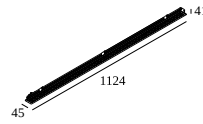

INFORM ST 1104 94067

25502 9420 B-B

ВАРИАНТЫ ЦВЕТА КОРПУСА

ЧЕРНЫЙ-ЧЕРНЫЙ 25502 9420 B-B

ЧЕРНЫЙ-ФЛАМАНДСКОЕ ЗОЛОТО 25502 9420 B-FG

БЕЛЫЙ-ЧЕРНЫЙ 25502 9420 W-B

БЕЛЫЙ-БЕЛЫЙ 25502 9420 W-W

 [Веб страница продукта](#)

Общая информация

ПРЕДНАЗНАЧЕН ДЛЯ УСТАНОВКИ	внутреннее
МОНТАЖ	ПОТОЛОК ВСТРОЕННЫЙ
РАЗМЕР/ФОРМА МОНТАЖНОГО ОТВЕРСТИЯ(ММ)	прямоугольник - 38 x 1117
ГЛУБИНА ВСТРАИВАНИЯ	40
ТОЛЩИНА МАТЕРИАЛА ВСТРАИВАНИЯ (ММ)	max.12,5
ЗАЩИТА ОТ ПЫЛИ И ВЛАГИ	IP20
ВЕС (КГ)	1
РЕГУЛИРУЕМОСТЬ	не регулируется
ИНФОРМАЦИЯ	48 x REFLECTOR FL-67° EXCL.LED POWER SUPPLY 400/600mA-DC