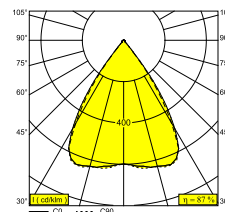

INFORM ST 1104 94067

25502 9420 B-B

BESCHIKBAAR IN
ZWART-ZWART 25502 9420 B-B
ZWART-FLEMISH GOLD 25502 9420 B-FG
WIT-ZWART 25502 9420 W-B
WIT-WIT 25502 9420 W-W

[Bekijk op website](#)

Algemene info

LOCATIE	binnen
INSTALLATIE	Plafond Inbouw
ZAAGMAAT/OPENING (MM)	rechthoekig - 38 x 1117
INBOUWDIEPTE (MM)	40
DIKTE MONTAGEOPPERVLAK (MM)	max.12,5
STOF EN WATERDICHTHEID	IP20
GEWICHT (KG)	1
RICHTBAARHEID	niet richtbaar
INFO	48 x REFLECTOR FL-67° EXCL.LED POWER SUPPLY 400/600mA-DC

Elektrische info

KLASSE	III
DIM TYPE	afhankelijk van de te kiezen externe voeding
ENERGIE KLASSE	E
CERTIFICATES	CB, ENEC

Info lichtbron

LIGHTSOURCE NAME	LED
LICHTBRON	LED cluster 14,1-22,3W / CRI>90 (R9: 50) / 4000K / 2227-3221lm
TM-30 WAARDEN	Rf: 90 / Rg: 101
SMDC	SDCM3
RISK-GROEP	RG1
LM80	L80 > 60000
BEAMANGLE	67°
LED TECHNIEK (LICHTBRON)	3221lm // 22,3W // 144lm/W
LED TECHNIEK (TOESTEL)	2812lm // 25,6W // 110lm/W

Benodigheden

INFORM POWER SUPPLY 25W

Voor gedetailleerde montage gegevens, consulteer de handleiding : [25502_XXX0_HAND.pdf](#)