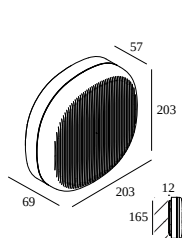

NEBBIA 20 927 DIM8 SMOKE

31543 9208 N

DISPONIBLE EN
ANTRACITA 31543 9208 N

[Ver en el sitio web](#)

Información general

UBICACIÓN	interior-externo
INSTALACIÓN	Techo Al superficie, Pared Al superficie
PROTECCIÓN DE INGRESO	IP65
PROTECCIÓN CONTRA EL IMPACTO MECÁNICO	IK06
PESO (KG)	2,5
CAPACIDAD DE AJUSTE	no ajustable

Información eléctrica

ELÉCTRICO	220-240V / 50-60Hz
CLASE	I
FUENTE DE ALIMENTACIÓN	YES
TIPO DE ATENUACIÓN	con corte de fase
CLASIFICACIÓN ENERGÉTICA	E

Información de la fuente de luz

LIGHTSOURCE NAME	LED
FUENTE DE LUZ	LED cluster 16,2W / CRI>90 / 2700K / 2268lm
INFORMACIÓN TÉCNICA LED (FUENTE DE LUZ)	2268lm // 16,2W // 140lm/W
INFORMACIÓN TÉCNICA LED (LUMINARIA)	1429lm // 18,6W // 77lm/W

Para obtener instrucciones de instalación detalladas, consulte el manual : [31541_XXX8_HAND.pdf](#)

Notes: