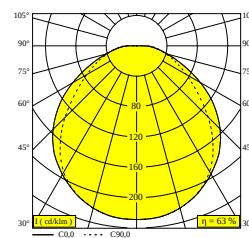

[Ver en el sitio web](#)

Información general

UBICACIÓN	interior-externo
INSTALACIÓN	Techo Al superficie, Pared Al superficie
PROTECCIÓN DE INGRESO	IP65
PROTECCIÓN CONTRA EL IMPACTO MECÁNICO	IK06
PESO (KG)	2,5
CAPACIDAD DE AJUSTE	no ajustable

Información eléctrica

ELÉCTRICO	220-240V / 50-60Hz
CLASE	I
FUENTE DE ALIMENTACIÓN	YES
TIPO DE ATENUACIÓN	con corte de fase
CLASIFICACIÓN ENERGÉTICA	E

Información de la fuente de luz

LIGHTSOURCE NAME	LED
FUENTE DE LUZ	LED cluster 16,2W / CRI>90 / 2700K / 2268lm
INFORMACIÓN TÉCNICA LED (FUENTE DE LUZ)	2268lm // 16,2W // 140lm/W
INFORMACIÓN TÉCNICA LED (LUMINARIA)	1429lm // 18,6W // 77lm/W

Para obtener instrucciones de instalación detalladas, consulte el manual : [31541_XXX8_HAND.pdf](#)

Notes: