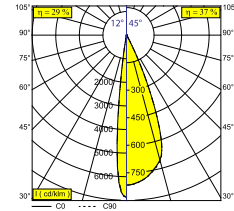

WEISS-WEISS 19873 9300 W-W

 [Auf der Website anzeigen](#)

Allgemeine Information

ANWENDBEREICH	innenbereich
INSTALLATION	Decke Halbeinbau
FORM / GRÖSSE DES AUSSCHNITTS (MM)	rund - 51
EINBAUTIEFE (MM)	40
SCHUTZ GEGEN EINDRINGEN	IP20
GEWICHT (KG)	0.5
VERSTELLBARKEIT	0° to 90° schwenkbar, 355° drehbar
INFORMATION	ADJUSTABLE BEAM 12°-45° EXCL.LED POWER SUPPLY 350-500mA-DC