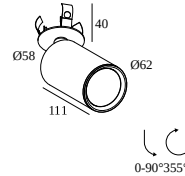

WEISS-WEISS 19873 9300 W-W

 [Auf der Website anzeigen](#)

Allgemeine Information

ANWENDBEREICH	innenbereich
INSTALLATION	Decke Halbeinbau
FORM / GRÖSSE DES AUSSCHNITTS (MM)	rund - 51
EINBAUTIEFE (MM)	40
SCHUTZ GEGEN EINDRINGEN	IP20
GEWICHT (KG)	0.5
VERSTELLBARKEIT	0° to 90° schwenkbar, 355° drehbar
INFORMATION	ADJUSTABLE BEAM 12°-45° EXCL.LED POWER SUPPLY 350-500mA-DC

Min. Strom | Max. Strom

300 48 350 ED1 LED POWER CONVERTER 48V-DC to 350 mA-DC / 15W DIM1

1

Dimmtyp: 1-10V

Ausschnittmaß (mm): 30

300 48 350 ED5 LED POWER CONVERTER 48V-DC to 350 mA-DC / 15W DIM5

1

Dimmtyp: DALI

Ausschnittmaß (mm): 45

DELTALIGHT

SPY FOCUS CLIP MP 930

19873 9300 B-B

300 48 350 MDL LED POWER CONVERTER 48V-DC to 350 mA-DC / 15W MDL

1

Dimmtyp: nicht dimmbar

Ausschnittmaß (mm): 30

Dimmtyp: Phasenabschnitt

Ausschnittmaß (mm): 55

21012 0298 LED POWER SUPPLY MULTI POWER 250-900 / 20W DIM8

1|1

Dimmtyp: Phasenabschnitt

Ausschnittmaß (mm): 48

21012 0480 LED POWER SUPPLY 350mA-DC / 17W IP68