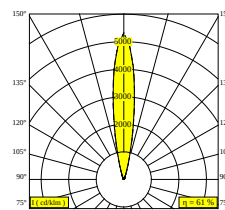

LOGIC LINEAR ON 440 HONEYCOMB 94015 DIM5

30828 9415 A

DISPONIBLE EN

ALU GRIS 30828 9415 A

NOIR 30828 9415 B

FLEMISH BRONZE POUR L'EXTÉRIEUR 30828 9415 FBRX

ANTHRACITE 30828 9415 N

BLANC 30828 9415 W