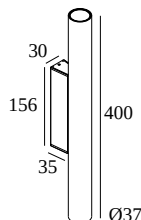

SPY 39 W X DOWN-UP 93013

24147 9310 W

BESCHIKBAAR IN
ALU GRIJS 24147 9310 A
ZWART 24147 9310 B
FLEMISH BRONZE VOOR BUITEN 24147 9310 FBRX
ANTRACIET 24147 9310 N
WIT 24147 9310 W

Bekijk op website

Algemene info

| | |
|-------------------------------|--|
| LOCATIE | binnen-buiten |
| INSTALLATIE | Wand Opbouw |
| STOF EN WATERDICHTHEID | IP55 |
| IK | IK03 |
| GEWICHT (KG) | 0.7 |
| RICHTBAARHEID | niet richtbaar |
| INFO | REFLECTOR SP-13° INCL.LED POWER SUPPLY 350mA-DC |

Info lichtbron

| | |
|---------------------------------|--|
| LIGHTSOURCE NAME | LED |
| LICHTBRON | 2 x (LED array 3,9W / CRI>90 (R9: 55) / 3000K / 385lm) |
| TM-30 WAARDEN | rf: 92 / Rg: 98 |
| SMD | SDCM2 |
| RISK-GROEP | RG2 (threshold 0,6m) |
| LM80 | L90B10 > 41000 |
| BEAMANGLE | 13° |
| LED TECHNIEK (LICHTBRON) | 770lm // 7,8W // 98lm/W |
| LED TECHNIEK (TOESTEL) | 495lm // 9W // 55lm/W |

Voor gedetailleerde montage gegevens, consulteer de handleiding : [24147_XXX0_V02_HAND.pdf](#)

DELTALIGHT

SPY 39 W X DOWN-UP 93013

24147 9310 W

Notes: