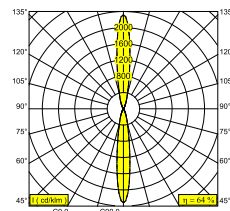

Bekijk op website

Algemene info

LOCATIE	binnen-buiten
INSTALLATIE	Wand Opbouw
STOF EN WATERDICHTHEID	IP55
IK	IK03
GEWICHT (KG)	0.7
RICHTBAARHEID	niet richtbaar
INFO	REFLECTOR SP-13° INCL.LED POWER SUPPLY 350mA-DC

Elektrische info

ELEKTRISCH	220-240V / 50-60Hz
KLASSE	II
VOEDING INBEGREPEN	YES
DIM TYPE	niet dimbaar
ENERGIE KLASSE	E

Info lichtbron

LIGHTSOURCE NAME	LED
LICHTBRON	2 x (LED array 3,9W / CRI>90 (R9: 55) / 3000K / 385lm)
TM-30 WAARDEN	rf: 92 / Rg: 98
SMD	SDCM2
RISK-GROEP	RG2 (threshold 0,6m)
LM80	L90B10 > 41000
BEAMANGLE	13°
LED TECHNIEK (LICHTBRON)	770lm // 7,8W // 98lm/W
LED TECHNIEK (TOESTEL)	495lm // 9W // 55lm/W

Voor gedetailleerde montage gegevens, consulteer de handleiding : [24147_XXX0_V02_HAND.pdf](#)