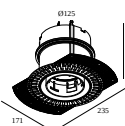

Wymiar wycięcia (mm): 55

Zestaw montażowy

15212 2000 MOUNTING KIT R82 TRIMLESS O.F.A.

Wymiar wycięcia (mm): 105

DELTALIGHT

DEEP RINGO TRIMLESS HE 94020

19441 9420 CR

Zestaw montażowy sufit napinany

15212 0070 MOUNTING KIT R82 TRIMLESS CSC

15212 0150 MOUNTING KIT R82 TRIMLESS WSC

Zestaw montażowy - side air + light

29810 0010 MOUNTING KIT SIDE AIR 101

Wymiar wycięcia (mm): 168

Zestaw montażowy - top air + light

29810 0210 MOUNTING KIT TOP AIR 101

Wymiar wycięcia (mm): 135

Zestaw montażowy - side air only

29810 0100 MOUNTING KIT SIDE AIR ONLY 1

Wymiar wycięcia (mm): 168

Zestaw montażowy - top air only

29810 0200 MOUNTING KIT TOP AIR ONLY 1

Wymiar wycięcia (mm): 135

DELTALIGHT

DEEP RINGO TRIMLESS HE 94020

19441 9420 CR

Zestaw montażowy - no air

29810 0050 MOUNTING KIT NO AIR 101

Wymiar wycięcia (mm): 168

Notes: