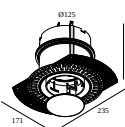

15212 0070 MOUNTING KIT R82 TRIMLESS CSC

15212 0150 MOUNTING KIT R82 TRIMLESS WSC

Zestaw montażowy - side air + light

29810 0010 MOUNTING KIT SIDE AIR 101

Wymiar wycięcia (mm): 168

Zestaw montażowy - top air + light

29810 0210 MOUNTING KIT TOP AIR 101

Wymiar wycięcia (mm): 135

Zestaw montażowy - side air only

29810 0100 MOUNTING KIT SIDE AIR ONLY 1

Wymiar wycięcia (mm): 168

Zestaw montażowy - top air only

29810 0200 MOUNTING KIT TOP AIR ONLY 1

Wymiar wycięcia (mm): 135

DELTALIGHT

DEEP RINGO TRIMLESS HE 94020

19441 9420 CR

Zestaw montażowy - no air

29810 0050 MOUNTING KIT NO AIR 101

Wymiar wycięcia (mm): 168

Notes: