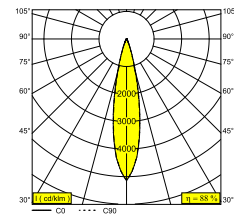

DEEP RINGO TRIMLESS HE 94020

19441 9420 CR

DOSTĘPNE W

CZARNY 19441 9420 B

ALU SZCZOTKOWANY 19441 9420 BRA

SZCZOTKOWANY ANTRACYT 19441 9420 BRAT

SZCZOTKOWANY BRĄZ BRĄZOWY 19441 9420 BRBB

SZCZOTKOWANA MIEDZI 19441 9420 BRCU

SZCZOTKOWANE ZŁOTO 19441 9420 BRG

STARY BRĄZ SZCZOTKOWANY 19441 9420 BROB

KREMOWY 19441 9420 CR

FLEMISH BRONZE 19441 9420 FBR

FLEMISH GOLD 19441 9420 FG

ZŁOTO KOLOROWANE 19441 9420 GC

CZARNY PIANO 19441 9420 PB

BIAŁY 19441 9420 W

Zobacz na stronie internetowej

Ogólne informacje

LOKALIZACJA	wewnętrzne
MONTAŻ	Sufit Wbudowane
KSZTAŁT/WIELKOŚĆ WYCIECIA	okrągłe - Ø KIT
GŁĘBOKOŚĆ WPUSZCZENIA (MM)	95
STOPIEŃ OCHRONY	IP23/20
WAGA (KG)	0.3
MOŻLIWOŚĆ REGULACJI	bez regulacji
INFORMACJA	LENS FL-20° EXCL.LED POWER SUPPLY 350mA-DC

Informacje elektryczne

KLASA	III
TYP ŚCIEMNIACZA	w zależności od rodzaju zewnętrznego źródła zasilania
KLASA ENERGETYCZNA	D
CERTYFIKATY	EPD, LCA

Informacje o źródle światła

LIGHTSOURCE NAME	LED
ŹRÓDŁO ŚWIATŁA	LED array 6W / CRI>90 (R9: 60) / 4000K / 975lm
TM-30 VALUES	rf: 96 / Rg: 99
SDCM	SDCM2
GRUPA RYZYKA	RG1
LM80	L90B10 > 50000
BEAMANGLE	20°
TECHNOLOGIA LED (ŹRÓDŁO ŚWIATŁA)	975lm // 6W // 163lm/W
TECHNOLOGIA LED (OPRAWA)	834lm // 6,9W // 121lm/W

Uwagi

High Efficacy : > 100lm/W

Wymagania

MOUNTING KIT R82 TRIMLESS O.F.A.

MOUNTING KIT AIR 101