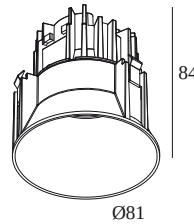

BIAŁY 19441 9420 W

Zobacz na stronie internetowej

Ogólne informacje

LOKALIZACJA	wewnętrzne
MONTAŻ	Sufit Wbudowane
KSZTAŁT/WIELKOŚĆ WYCIECIA	okrągłe - Ø KIT
GŁĘBOKOŚĆ WPUSZCZENIA (MM)	95
STOPIEŃ OCHRONY	IP23/20
WAGA (KG)	0.3
MOŻLIWOŚĆ REGULACJI	bez regulacji
INFORMACJA	LENS FL-20° EXCL.LED POWER SUPPLY 350mA-DC

Wymiar wycięcia (mm): 42

300 90 116 LED POWER SUPPLY 350mA-DC / 18W DIM8

2->2

Typ ściemniania: ściemniany poprzez odcięcie fazy

Wymiar wycięcia (mm): 55

21012 0515 LED POWER SUPPLY MULTI POWER DIM5

1(!)

Typ ściemniania: ściemniany poprzez DALI

Wymiar wycięcia (mm): 55

21012 0520 LED POWER SUPPLY 350mA-DC / 8W

1(0)

Typ ściemniania: nie ściemniany

Wymiar wycięcia (mm): 47

21012 0575 LED POWER SUPPLY MULTI POWER DIM5

2->3(2)

Typ ściemniania: ściemniany poprzez DALI