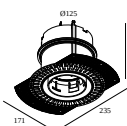

### Juegos de montaje - side air + light

---

**29810 0010** MOUNTING KIT SIDE AIR 101

Dimensión de corte (mm): 168

### Juegos de montaje - top air + light

---

**29810 0210** MOUNTING KIT TOP AIR 101

Dimensión de corte (mm): 135

### Juegos de montaje - side air only

---

**29810 0100** MOUNTING KIT SIDE AIR ONLY 1

Dimensión de corte (mm): 168