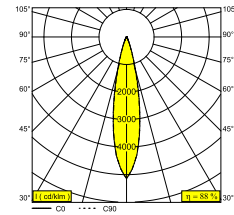

DEEP RINGO TRIMLESS HE 94020

19441 9420 CR

DISPONIBLE EN

NEGRO 19441 9420 B

ALU CEPILLADO 19441 9420 BRA

ANTRACITA CEPILLADO 19441 9420 BRAT

BRONCE MARRÓN CEPILLADO 19441 9420 BRBB

COBRE CEPILLADO 19441 9420 BRCU

ORO CEPILLADO 19441 9420 BRG

BRONCE VIEJO CEPILLADO 19441 9420 BROB

CREMA 19441 9420 CR

FLEMISH BRONZE 19441 9420 FBR

FLEMISH GOLD 19441 9420 FG

ORO COLOREADO 19441 9420 GC

NEGRO PIANO 19441 9420 PB

BLANCO 19441 9420 W

[Ver en el sitio web](#)

Información general

UBICACIÓN	interior
INSTALACIÓN	Techo Empotrado
FORMA/TAMAÑO DE CORTE (MM)	redondo - Ø KIT
PROFUNDIDAD EMPOTRADA (MM)	95
PROTECCIÓN DE INGRESO	IP23/20
PESO (KG)	0.3
CAPACIDAD DE AJUSTE	no ajustable
INFORMACIÓN	LENS FL-20° EXCL.LED POWER SUPPLY 350mA-DC

Información eléctrica

CLASE	III
TIPO DE ATENUACIÓN	dependiendo del tipo de fuente de alimentación externa
CLASIFICACIÓN ENERGÉTICA	D
CERTIFICADOS	EPD, LCA

Información de la fuente de luz

LIGHTSOURCE NAME	LED
FUENTE DE LUZ	LED array 6W / CRI>90 (R9: 60) / 4000K / 975lm
TM-30-15 VALUES	rf: 96 / Rg: 99
SDCM	SDCM2
GRUPO DE RIESGO	RG1
LM80	L90B10 > 50000
BEAMANGLE	20°
INFORMACIÓN TÉCNICA LED (FUENTE DE LUZ)	975lm // 6W // 163lm/W
INFORMACIÓN TÉCNICA LED (LUMINARIA)	834lm // 6,9W // 121lm/W

Observaciones

High Efficacy : > 100lm/W

Requisitos

MOUNTING KIT R82 TRIMLESS O.F.A.

MOUNTING KIT AIR 101