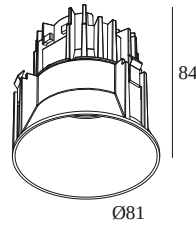

DEEP RINGO TRIMLESS HE 94020

19441 9420 CR

DISPONIBLE EN

NEGRO 19441 9420 B

ALU CEPILLADO 19441 9420 BRA

ANTRACITA CEPILLADO 19441 9420 BRAT

BRONCE MARRÓN CEPILLADO 19441 9420 BRBB

COBRE CEPILLADO 19441 9420 BRCU

ORO CEPILLADO 19441 9420 BRG

BRONCE VIEJO CEPILLADO 19441 9420 BROB

CREMA 19441 9420 CR

FLEMISH BRONZE 19441 9420 FBR

FLEMISH GOLD 19441 9420 FG

ORO COLOREADO 19441 9420 GC

NEGRO PIANO 19441 9420 PB

BLANCO 19441 9420 W

[Ver en el sitio web](#)

Información general

UBICACIÓN	interior
INSTALACIÓN	Techo Empotrado
FORMA/TAMAÑO DE CORTE (MM)	redondo - Ø KIT
PROFUNDIDAD EMPOTRADA (MM)	95
PROTECCIÓN DE INGRESO	IP23/20
PESO (KG)	0.3
CAPACIDAD DE AJUSTE	no ajustable
INFORMACIÓN	LENS FL-20° EXCL.LED POWER SUPPLY 350mA-DC

Información eléctrica

CLASE	III
TIPO DE ATENUACIÓN	dependiendo del tipo de fuente de alimentación externa
CLASIFICACIÓN ENERGÉTICA	D
CERTIFICADOS	EPD, LCA

Información de la fuente de luz

LIGHTSOURCE NAME	LED
FUENTE DE LUZ	LED array 6W / CRI>90 (R9: 60) / 4000K / 975lm
TM-30-15 VALUES	rf: 96 / Rg: 99
SDCM	SDCM2
GRUPO DE RIESGO	RG1
LM80	L90B10 > 50000
BEAMANGLE	20°
INFORMACIÓN TÉCNICA LED (FUENTE DE LUZ)	975lm // 6W // 163lm/W
INFORMACIÓN TÉCNICA LED (LUMINARIA)	834lm // 6,9W // 121lm/W

Observaciones

High Efficacy : > 100lm/W

Requisitos

MOUNTING KIT R82 TRIMLESS O.F.A.

MOUNTING KIT AIR 101