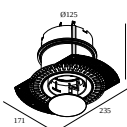

### Juegos de montaje - side air + light

---

**29810 0010** MOUNTING KIT SIDE AIR 101

Dimensión de corte (mm): 168

### Juegos de montaje - top air + light

---

**29810 0210** MOUNTING KIT TOP AIR 101

Dimensión de corte (mm): 135

### Juegos de montaje - side air only

---

**29810 0100** MOUNTING KIT SIDE AIR ONLY 1

Dimensión de corte (mm): 168

### Juegos de montaje - top air only

---

**29810 0200** MOUNTING KIT TOP AIR ONLY 1

Dimensión de corte (mm): 135