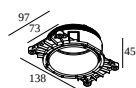

Mounting Kit

15212 2000 MOUNTING KIT R82 TRIMLESS O.F.A.

☐

Dimensión de corte (mm): 105