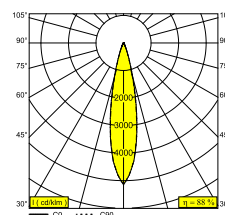

DEEP RINGO TRIMLESS HE 94020

19441 9420 CR

ERHÄLTlich IN
SCHWARZ 19441 9420 B
ALU GEBÜRSTET 19441 9420 BRA
GEBÜRSTETES ANTHRAZIT 19441 9420 BRAT
GEBÜRSTETE BRAUNE BRONZE 19441 9420 BRBB
GEBÜRSTETES KUPFER 19441 9420 BRCU
GEBÜRSTETES GOLD 19441 9420 BRG
GEBÜRSTETE ALTE BRONZE 19441 9420 BROB
CREME 19441 9420 CR
FLEMISH BRONZE 19441 9420 FBR
FLEMISH GOLD 19441 9420 FG
GOLDFARBEN 19441 9420 GC
KLAVIER SCHWARZ 19441 9420 PB
WEISS 19441 9420 W

[Auf der Website anzeigen](#)

Allgemeine Information

ANWENDUNGSBEREICH	innenbereich
INSTALLATION	Decke Einbau
FORM / GRÖSSE DES AUSSCHNITTS (MM)	rund - Ø KIT
EINBAUTIEFE (MM)	95
SCHUTZ GEGEN EINDRINGEN	IP23/20
GEWICHT (KG)	0.3
VERSTELLBARKEIT	nicht verstellbar
INFORMATION	LENS FL-20° EXCL.LED POWER SUPPLY 350mA-DC

Elektrische Informationen

KLASSE	III
ART DER DIMMUNG	Abhängig von der Art der externen Stromversorgung
ENERGIEKLASSE	D
ZERTIFIKATE	EPD, LCA

Lichtquelle Info

LIGHTSOURCE NAME	LED
LICHTQUELLE	LED array 6W / CRI>90 (R9: 60) / 4000K / 975lm
TM-30	rf: 96 / Rg: 99
SDCM	SDCM2
RISIKOGRUPPE	RG1
LM80	L90B10 > 50000
BEAMANGLE	20°
LED -TECHNIK (LICHTQUELLE)	975lm // 6W // 163lm/W
LED -TECHNIK (LEUCHTE)	834lm // 6,9W // 121lm/W

Bemerkungen

High Efficacy : > 100lm/W

Erforderliches Zubehör

MOUNTING KIT R82 TRIMLESS O.F.A.
MOUNTING KIT AIR 101