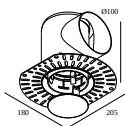

### Montagesätze -air + light

---

**29810 0010** MOUNTING KIT SIDE AIR 101

Ausschnittmaß (mm): 168

### Montagesätze - top air + light

---

**29810 0210** MOUNTING KIT TOP AIR 101

Ausschnittmaß (mm): 135

### Montagesätze - side air only

---

**29810 0100** MOUNTING KIT SIDE AIR ONLY 1

Ausschnittmaß (mm): 168