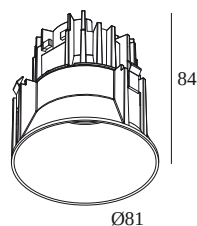

DEEP RINGO TRIMLESS HE 94020

19441 9420 CR

ERHÄLTlich IN
SCHWARZ 19441 9420 B
ALU GEBÜRSTET 19441 9420 BRA
GEBÜRSTETES ANTHRAZIT 19441 9420 BRAT
GEBÜRSTETE BRAUNE BRONZE 19441 9420 BRBB
GEBÜRSTETES KUPFER 19441 9420 BRCU
GEBÜRSTETES GOLD 19441 9420 BRG
GEBÜRSTETE ALTE BRONZE 19441 9420 BROB
CREME 19441 9420 CR
FLEMISH BRONZE 19441 9420 FBR
FLEMISH GOLD 19441 9420 FG
GOLDFARBEN 19441 9420 GC
KLAVIER SCHWARZ 19441 9420 PB
WEISS 19441 9420 W

[Auf der Website anzeigen](#)

Allgemeine Information

ANWENDUNGSBEREICH	innenbereich
INSTALLATION	Decke Einbau
FORM / GRÖSSE DES AUSSCHNITTS (MM)	rund - Ø KIT
EINBAUTIEFE (MM)	95
SCHUTZ GEGEN EINDRINGEN	IP23/20
GEWICHT (KG)	0.3
VERSTELLBARKEIT	nicht verstellbar
INFORMATION	LENS FL-20° EXCL.LED POWER SUPPLY 350mA-DC

Elektrische Informationen

KLASSE	III
ART DER DIMMUNG	Abhängig von der Art der externen Stromversorgung
ENERGIEKLASSE	D
ZERTIFIKATE	EPD, LCA

Lichtquelle Info

LIGHTSOURCE NAME	LED
LICHTQUELLE	LED array 6W / CRI>90 (R9: 60) / 4000K / 975lm
TM-30	rf: 96 / Rg: 99
SDCM	SDCM2
RISIKOGRUPPE	RG1
LM80	L90B10 > 50000
BEAMANGLE	20°
LED -TECHNIK (LICHTQUELLE)	975lm // 6W // 163lm/W
LED -TECHNIK (LEUCHTE)	834lm // 6,9W // 121lm/W

Bemerkungen

High Efficacy : > 100lm/W

Erforderliches Zubehör

MOUNTING KIT R82 TRIMLESS O.F.A.
MOUNTING KIT AIR 101