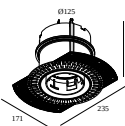

Montagesätze - top air + light

29810 0210 MOUNTING KIT TOP AIR 101

Ausschnittmaß (mm): 135