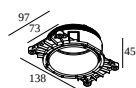

Mounting Kit

15212 2000 MOUNTING KIT R82 TRIMLESS O.F.A.

☐

Ausschnittmaß (mm): 105