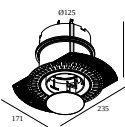

### Montagesätze - top air + light

---

**29810 0210** MOUNTING KIT TOP AIR 101

Ausschnittmaß (mm): 135

### Montagesätze - side air only

---

**29810 0100** MOUNTING KIT SIDE AIR ONLY 1

Ausschnittmaß (mm): 168

### Montagesätze - top air only

---

**29810 0200** MOUNTING KIT TOP AIR ONLY 1

Ausschnittmaß (mm): 135