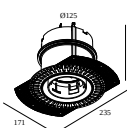

Dimension de découpe (mm): 55

kit de montage

15212 2000 MOUNTING KIT R82 TRIMLESS O.F.A.

Dimension de découpe (mm): 105

DELTALIGHT

DEEP RINGO TRIMLESS HE 94020

19441 9420 CR

kit de montage plafond tendu

15212 0070 MOUNTING KIT R82 TRIMLESS CSC

15212 0150 MOUNTING KIT R82 TRIMLESS WSC

kit de montage - side air + light

29810 0010 MOUNTING KIT SIDE AIR 101

Dimension de découpe (mm): 168

29810 0100 MOUNTING KIT SIDE AIR ONLY 1

Dimension de découpe (mm): 168

kit de montage - top air + light

29810 0210 MOUNTING KIT TOP AIR 101

Dimension de découpe (mm): 135

kit de montage - top air only

29810 0200 MOUNTING KIT TOP AIR ONLY 1

Dimension de découpe (mm): 135

DELTALIGHT

DEEP RINGO TRIMLESS HE 94020

19441 9420 CR

kit de montage - no air

29810 0050 MOUNTING KIT NO AIR 101

Dimension de découpe (mm): 168

Notes: