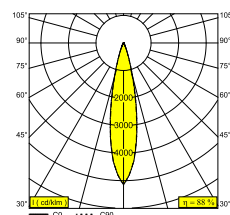

DEEP RINGO TRIMLESS HE 94020

19441 9420 CR

DISPONIBLE EN

NOIR 19441 9420 B

ALU BROSSÉ 19441 9420 BRA

ANTHRACITE BROSSÉ 19441 9420 BRAT

BRONZE BRUN BROSSÉ 19441 9420 BRBB

CUIVRE BROSSÉ 19441 9420 BRCU

OR BROSSÉ 19441 9420 BRG

BRONZE VIEUX BROSSÉ 19441 9420 BROB

CRÈME 19441 9420 CR

FLEMISH BRONZE 19441 9420 FBR

FLEMISH GOLD 19441 9420 FG

COULEUR OR 19441 9420 GC

NOIR PIANO 19441 9420 PB

BLANC 19441 9420 W

Voir sur le site Web

Informations générales

EMPLACEMENT	interieur
INSTALLATION	Plafond Encastré
FORME / TAILLE DE DÉCOUPE (MM)	circulaire - Ø KIT
PROFONDEUR D'ENCASTREMENT (MM)	95
INDICE DE PROTECTION	IP23/20
POIDS (KG)	0.3
ORIENTATION	non réglable
INFORMATIONS	LENS FL-20° EXCL.LED POWER SUPPLY 350mA-DC

Informations électriques

CLASSE	III
TYPE DIM	selon le type d'alimentation externe
CLASSE D'ÉNERGIE	D
CERTIFICATS	EPD, LCA

Info Source lumineuse

LIGHTSOURCE NAME	LED
SOURCE DE LUMIÈRE	LED array 6W / CRI>90 (R9: 60) / 4000K / 975lm
VALEURS TM-30	rf: 96 / Rg: 99
SDCM	SDCM2
GROUPE DE RISQUE	RG1
LM80	L90B10 > 50000
BEAMANGLE	20°
TECHNIQUES LED (SOURCE LUMINEUSE)	975lm // 6W // 163lm/W
TECHNIQUES LED (LUMINAIRE)	834lm // 6,9W // 121lm/W

Remarques

High Efficacy : > 100lm/W

Références obligatoires

MOUNTING KIT R82 TRIMLESS O.F.A.

MOUNTING KIT AIR 101