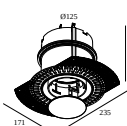

Dimension de découpe (mm): 55

kit de montage

15212 2000 MOUNTING KIT R82 TRIMLESS O.F.A.

Dimension de découpe (mm): 105

DELTALIGHT

DEEP RINGO TRIMLESS HE 94020

19441 9420 CR

kit de montage plafond tendu

15212 0070 MOUNTING KIT R82 TRIMLESS CSC

15212 0150 MOUNTING KIT R82 TRIMLESS WSC

kit de montage - side air + light

29810 0010 MOUNTING KIT SIDE AIR 101

Dimension de découpe (mm): 168

29810 0100 MOUNTING KIT SIDE AIR ONLY 1

Dimension de découpe (mm): 168

kit de montage - top air + light

29810 0210 MOUNTING KIT TOP AIR 101

Dimension de découpe (mm): 135

kit de montage - top air only

29810 0200 MOUNTING KIT TOP AIR ONLY 1

Dimension de découpe (mm): 135

DELTALIGHT

DEEP RINGO TRIMLESS HE 94020

19441 9420 CR

kit de montage - no air

29810 0050 MOUNTING KIT NO AIR 101

Dimension de découpe (mm): 168

Notes: