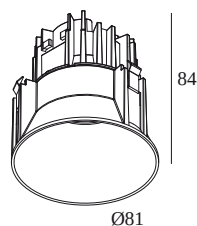

Voir sur le site Web

Informations générales

EMPLACEMENT	interieur
INSTALLATION	Plafond Encastré
FORME / TAILLE DE DÉCOUPE (MM)	circulaire - Ø KIT
PROFONDEUR D'ENCASTREMENT (MM)	95
INDICE DE PROTECTION	IP23/20
POIDS (KG)	0.3
ORIENTATION	non réglable
INFORMATIONS	LENS FL-20° EXCL.LED POWER SUPPLY 350mA-DC