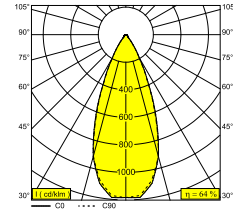

Bekijk op website

Algemene info

LOCATIE	binnen
INSTALLATIE	Laagspanningssystemen Laagspanningssysteem montage
STOF EN WATERDICHTHEID	IP20
GEWICHT (KG)	0.4
RICHTBAARHEID	0° tot 90° zwenkbaar, 355° roteerbaar
INFO	REFLECTOR WFL-45° INCL.CLIP 48V ADAPTER EXCL.LED POWER SUPPLY 48V-DC Optional REFLECTORS 20° & 30° available

Elektrische info

ELEKTRISCH	48V-DC
KLASSE	III
DIM TYPE	MDL = 1-10V of DALI of drukknop
ENERGIE KLASSE	E
CERTIFICATES	CB, ENEC

Info lichtbron

LIGHTSOURCE NAME	LED
LICHTBRON	LED array 8,6W / CRI>90 (R9: 60) / 2700K / 1041lm
TM-30 WAARDEN	rf: 89 / Rg: 100
SMDC	SDCM1
RISK-GROEP	RG1
LM80	L90B10 > 50000
BEAMANGLE	45°
LED TECHNIEK (LICHTBRON)	1041lm // 8,6W // 121lm/W
LED TECHNIEK (TOESTEL)	666lm // 9,9W // 67lm/W

Benodigheden

SPY 52 TUBE

LED POWER SUPPLY 48V-DC

Opties

DIMMABLE MODULATOR

Accessoires

HONEYCOMB 42

SPREAD LENS 42

LINEAR SPREAD LENS 42

SOFTENING LENS 42