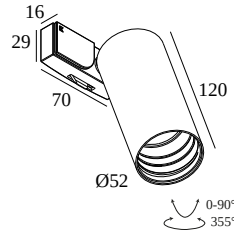

Bekijk op website

Algemene info

LOCATIE	binnen
INSTALLATIE	Laagspanningssystemen Laagspanningssysteem montage
STOF EN WATERDICHTHEID	IP20
GEWICHT (KG)	0.4
RICHTBAARHEID	0° tot 90° zwenkbaar, 355° roteerbaar
INFO	REFLECTOR WFL-45° INCL.CLIP 48V ADAPTER EXCL.LED POWER SUPPLY 48V-DC Optional REFLECTORS 20° & 30° available

Elektrische info

ELEKTRISCH	48V-DC
KLASSE	III
DIM TYPE	MDL = 1-10V of DALI of drukknop
ENERGIE KLASSE	E
CERTIFICATES	CB, ENEC

Info lichtbron

LIGHTSOURCE NAME	LED
LICHTBRON	LED array 8,6W / CRI>90 (R9: 60) / 2700K / 1041lm
TM-30 WAARDEN	rf: 89 / Rg: 100
SMDC	SDCM1
RISK-GROEP	RG1
LM80	L90B10 > 50000
BEAMANGLE	45°
LED TECHNIEK (LICHTBRON)	1041lm // 8,6W // 121lm/W
LED TECHNIEK (TOESTEL)	666lm // 9,9W // 67lm/W

Benodigheden

SPY 52 TUBE

LED POWER SUPPLY 48V-DC

Opties

DIMMABLE MODULATOR

Accessoires

HONEYCOMB 42

SPREAD LENS 42

LINEAR SPREAD LENS 42

SOFTENING LENS 42