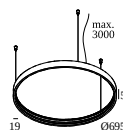

COMPATIBELE DRAAGSTRUCTUREN

SUPERLOOP HC MDL

Beschikbare kleuren

418 481 07 SUPERLOOP HC 70 MDL