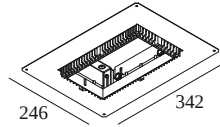

MINIGRID IN 2 MOUNTING KIT LARGE

202 71 95 02L

Веб-страница продукта

Общая информация

ПРЕДНАЗНАЧЕН ДЛЯ УСТАНОВКИ	внутреннее
РАЗМЕР/ФОРМА МОНТАЖНОГО ОТВЕРСТИЯ(ММ)	круглый - 200 - 100 - 200
ВЕС (КГ)	1

Примечания