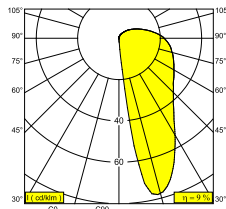

Voir sur le site Web

Informations générales

EMPLACEMENT	interieur-exterieur
INSTALLATION	Mur Encastré
FORME / TAILLE DE DÉCOUPE (MM)	circulaire - 55
PROFONDEUR D'ENCASTREMENT (MM)	50
ÉPAISSEUR DE LA SURFACE DE MONTAGE (MM)	min.12
INDICE DE PROTECTION	IP54
PROTECTION CONTRE L'IMPACT MÉCANIQUE	IK03
POIDS (KG)	0.2
ORIENTATION	non réglable
INFORMATIONS	EXCL.LED POWER SUPPLY 24V-DC