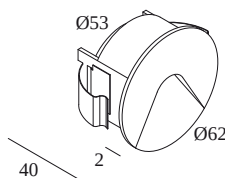

Voir sur le site Web

Informations générales

EMPLACEMENT	interieur-exterieur
INSTALLATION	Mur Encastré
FORME / TAILLE DE DÉCOUPE (MM)	circulaire - 55
PROFONDEUR D'ENCASTREMENT (MM)	50
ÉPAISSEUR DE LA SURFACE DE MONTAGE (MM)	min.12
INDICE DE PROTECTION	IP54
PROTECTION CONTRE L'IMPACT MÉCANIQUE	IK03
POIDS (KG)	0.2
ORIENTATION	non réglable
INFORMATIONS	EXCL.LED POWER SUPPLY 24V-DC

Courant min. | Courant max.

300 89 24 20 LED POWER SUPPLY 24V-DC / 20W

30

Type de gradation: non dimmable

Dimension de découpe (mm): 60

300 89 24 40 LED POWER SUPPLY 24V-DC / 40W

60

Type de gradation: non dimmable

Dimension de découpe (mm): 55

300 89 24 60 LED POWER SUPPLY 24V-DC / 60W

90

Type de gradation: non dimmable

Dimension de découpe (mm): 55

300 89 24 61 LED POWER SUPPLY 24V-DC / 60W DIN

90

Type de gradation: non dimmable

270 11 188 CONCRETE BOX 188

Dimension de découpe (mm): 67

Notes: