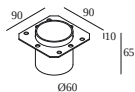

Dimension de découpe (mm): 55

300 89 24 60 LED POWER SUPPLY 24V-DC / 60W

90

Type de gradation: non dimmable

Dimension de découpe (mm): 55

300 89 24 61 LED POWER SUPPLY 24V-DC / 60W DIN

90

Type de gradation: non dimmable

300 89 24 80 ED1 LED POWER SUPPLY 24V-DC / 80W DIM1

120

Type de gradation: 1 à 10 V

Dimension de découpe (mm): 75

300 89 24 150 LED POWER SUPPLY 24V-DC / 150W

225

Type de gradation: non dimmable

Dimension de découpe (mm): 75

21012 0160 LED POWER SUPPLY 24V-DC / 24W

36

Type de gradation: non dimmable

Dimension de découpe (mm): 55

DELTALIGHT

LOGIC MINI W R

304 30 12 FBRX

boîtier pour béton

270 11 188 CONCRETE BOX 188

Dimension de découpe (mm): 67

Notes: