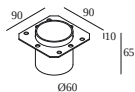

270 11 188 CONCRETE BOX 188

Uitsparingsmaat (mm): 67

Notes: