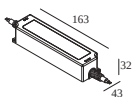

300 89 24 40 LED POWER SUPPLY 24V-DC / 40W

60

Dimtype: niet dimbaar

Uitsparingsmaat (mm): 55