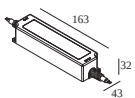

300 89 24 60 LED POWER SUPPLY 24V-DC / 60W

90

Dimtype: niet dimbaar

Uitsparingsmaat (mm): 55