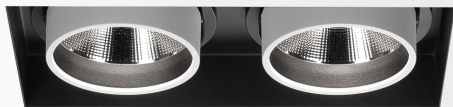

## MINIGRID IN TRIMLESS 2 HP 93037

100050 9320 B-W

BESCHIKBAAR IN  
**ZWART-ZWART** 100050 9320 B-B  
**ZWART-WIT** 100050 9320 B-W  
**WIT-ZWART** 100050 9320 W-B  
**WIT-WIT** 100050 9320 W-W

[Bekijk op website](#)

### Algemene info

<b>LOCATIE</b>	binnen
<b>INSTALLATIE</b>	Plafond Inbouw
<b>ZAAGMAAT/OPENING (MM)</b>	rechthoekig - KIT
<b>INBOUWDIEPTE (MM)</b>	160
<b>STOF EN WATERDICHTHEID</b>	IP20
<b>GEWICHT (KG)</b>	1
<b>RICHTBAARHEID</b>	0° tot 25° zwenkbaar, 355° roteerbaar
<b>INFO</b>	2 x REFLECTOR FL-37° EXCL.LED POWER SUPPLY 500-700mA-DC