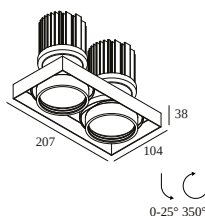

## MINIGRID IN TRIMLESS 2 HP 93037

100050 9320 B-W

BESCHIKBAAR IN  
**ZWART-ZWART** 100050 9320 B-B  
**ZWART-WIT** 100050 9320 B-W  
**WIT-ZWART** 100050 9320 W-B  
**WIT-WIT** 100050 9320 W-W

[Bekijk op website](#)

### Algemene info

<b>LOCATIE</b>	binnen
<b>INSTALLATIE</b>	Plafond Inbouw
<b>ZAAGMAAT/OPENING (MM)</b>	rechthoekig - KIT
<b>INBOUWDIEPTE (MM)</b>	160
<b>STOF EN WATERDICHTHEID</b>	IP20
<b>GEWICHT (KG)</b>	1
<b>RICHTBAARHEID</b>	0° tot 25° zwenkbaar, 355° roteerbaar
<b>INFO</b>	2 x REFLECTOR FL-37° EXCL.LED POWER SUPPLY 500-700mA-DC