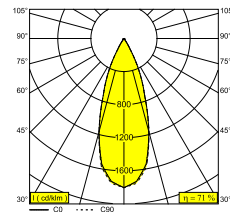

## MINIGRID IN TRIMLESS 2 HP 93037

100050 9320 B-W

BESCHIKBAAR IN  
**ZWART-ZWART** 100050 9320 B-B  
**ZWART-WIT** 100050 9320 B-W  
**WIT-ZWART** 100050 9320 W-B  
**WIT-WIT** 100050 9320 W-W

[Bekijk op website](#)