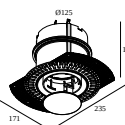

Ausschnittmaß (mm): 55

Mounting Kit

15212 2000 MOUNTING KIT R82 TRIMLESS O.F.A.

Ausschnittmaß (mm): 105

DELTALIGHT

DEEP RINGO TRIMLESS HE 94020

19441 9420 BRBB

Mounting Kit Spanndecken

15212 0070 MOUNTING KIT R82 TRIMLESS CSC

15212 0150 MOUNTING KIT R82 TRIMLESS WSC

Montagesätze -air + light

29810 0010 MOUNTING KIT SIDE AIR 101

Ausschnittmaß (mm): 168

Montagesätze - top air + light

29810 0210 MOUNTING KIT TOP AIR 101

Ausschnittmaß (mm): 135

Montagesätze - side air only

29810 0100 MOUNTING KIT SIDE AIR ONLY 1

Ausschnittmaß (mm): 168

Montagesätze - top air only

29810 0200 MOUNTING KIT TOP AIR ONLY 1

Ausschnittmaß (mm): 135

DELTALIGHT

DEEP RINGO TRIMLESS HE 94020

19441 9420 BRBB

Montagesätze - no air

29810 0050 MOUNTING KIT NO AIR 101

Ausschnittmaß (mm): 168

Notes: