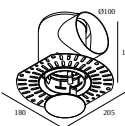

Ausschnittmaß (mm): 55

Mounting Kit

15212 2000 MOUNTING KIT R82 TRIMLESS O.F.A.

Ausschnittmaß (mm): 105

DELTALIGHT

DEEP RINGO TRIMLESS HE 94020

19441 9420 BRBB

Mounting Kit Spanndecken

15212 0070 MOUNTING KIT R82 TRIMLESS CSC

15212 0150 MOUNTING KIT R82 TRIMLESS WSC

Montagesätze -air + light

29810 0010 MOUNTING KIT SIDE AIR 101

Ausschnittmaß (mm): 168

Montagesätze - top air + light

29810 0210 MOUNTING KIT TOP AIR 101

Ausschnittmaß (mm): 135

Montagesätze - side air only

29810 0100 MOUNTING KIT SIDE AIR ONLY 1

Ausschnittmaß (mm): 168

Montagesätze - top air only

29810 0200 MOUNTING KIT TOP AIR ONLY 1

Ausschnittmaß (mm): 135