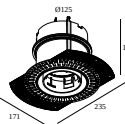

Ausschnittmaß (mm): 55

Mounting Kit

15212 2000 MOUNTING KIT R82 TRIMLESS O.F.A.

Ausschnittmaß (mm): 105

DELTALIGHT

DEEP RINGO TRIMLESS HE 94020

19441 9420 BRBB

Mounting Kit Spanndecken

15212 0070 MOUNTING KIT R82 TRIMLESS CSC

15212 0150 MOUNTING KIT R82 TRIMLESS WSC

Montagesätze -air + light

29810 0010 MOUNTING KIT SIDE AIR 101

Ausschnittmaß (mm): 168

Montagesätze - top air + light

29810 0210 MOUNTING KIT TOP AIR 101

Ausschnittmaß (mm): 135

Montagesätze - side air only

29810 0100 MOUNTING KIT SIDE AIR ONLY 1

Ausschnittmaß (mm): 168

Montagesätze - top air only

29810 0200 MOUNTING KIT TOP AIR ONLY 1

Ausschnittmaß (mm): 135