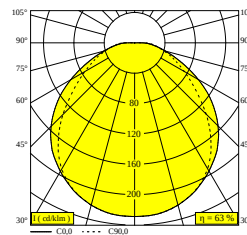

NEBBIA 20 927 DIM8 CLEAR

31541 9208 W

DISPONIBILE IN
BIANCO 31541 9208 W

[Visualizza sul sito web](#)

Informazioni generali	
AMBIENTE	indoor-outdoor
IP	Soffitto A superficie, Parete A superficie
PROTEZIONE DELL'INGRESSO	IP65
PROTEZIONE CONTRO L'IMPATTO MECCANICO	IK06
PESO (KG)	2,5
ORIENTABILITÀ	non regolabile
Informazioni elettriche	
ELETTRICO	220-240V / 50-60Hz
CLASSE DI ISOLAMENTO	I
ALIMENTATORE	YES
TIPO DI DIMMERAZIONE	con taglio di fase
CLASSE ENERGETICA	E
Informazioni sulla Sorgente luminosa	
LIGHTSOURCE NAME	LED
SORGENTE LUMINOSA	LED cluster 16,2W / CRI>90 / 2700K / 2268lm
SPECIFICHE TECNICHE (SORGENTE LUMINOSA)	2268lm // 16,2W // 140lm/W
SPECIFICHE TECNICHE (APPARECCHIO DI ILLUMINAZIONE)	1429lm // 18,6W // 77lm/W