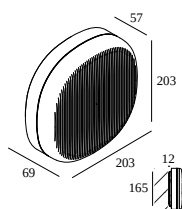

NEBBIA 20 927 DIM8 CLEAR

31541 9208 W

DISPONIBILE IN
BIANCO 31541 9208 W

[Visualizza sul sito web](#)

Informazioni generali	
AMBIENTE	indoor-outdoor
IP	Soffitto A superficie, Parete A superficie
PROTEZIONE DELL'INGRESSO	IP65
PROTEZIONE CONTRO L'IMPATTO MECCANICO	IK06
PESO (KG)	2,5
ORIENTABILITÀ	non regolabile
Informazioni elettriche	
ELETTRICO	220-240V / 50-60Hz
CLASSE DI ISOLAMENTO	I
ALIMENTATORE	YES
TIPO DI DIMMERAZIONE	con taglio di fase
CLASSE ENERGETICA	E
Informazioni sulla Sorgente luminosa	
LIGHTSOURCE NAME	LED
SORGENTE LUMINOSA	LED cluster 16,2W / CRI>90 / 2700K / 2268lm
SPECIFICHE TECNICHE (SORGENTE LUMINOSA)	2268lm // 16,2W // 140lm/W
SPECIFICHE TECNICHE (APPARECCHIO DI ILLUMINAZIONE)	1429lm // 18,6W // 77lm/W