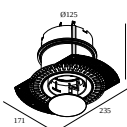

15212 0070 MOUNTING KIT R82 TRIMLESS CSC

15212 0150 MOUNTING KIT R82 TRIMLESS WSC

Montage kit - side air + light

29810 0010 MOUNTING KIT SIDE AIR 101

Uitsparingsmaat (mm): 168

Montage kit - top air + light

29810 0210 MOUNTING KIT TOP AIR 101

Uitsparingsmaat (mm): 135

Montage kit - side air only

29810 0100 MOUNTING KIT SIDE AIR ONLY 1

Uitsparingsmaat (mm): 168

Montage kit - top air only

29810 0200 MOUNTING KIT TOP AIR ONLY 1

Uitsparingsmaat (mm): 135

DELTALIGHT

DEEP RINGO TRIMLESS HE 94020

19441 9420 BRBB

Montage kit - no air

29810 0050 MOUNTING KIT NO AIR 101

Uitsparingsmaat (mm): 168

Notes: