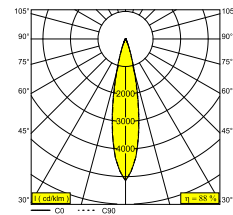

 [Bekijk op website](#)

Algemene info

LOCATIE	binnen
INSTALLATIE	Plafond Inbouw
ZAAGMAAT/OPENING (MM)	rond - Ø KIT
INBOUWDIEPTE (MM)	95
STOF EN WATERDICHTHEID	IP23/20
GEWICHT (KG)	0.3
RICHTBAARHEID	niet richtbaar
INFO	LENS FL-20° EXCL.LED POWER SUPPLY 350mA-DC

Elektrische info

KLASSE	III
DIM TYPE	afhankelijk van de te kiezen externe voeding
ENERGIE KLASSE	D
CERTIFICATEN	EPD, LCA

Info lichtbron

LIGHTSOURCE NAME	LED
LICHTBRON	LED array 6W / CRI>90 (R9: 60) / 4000K / 975lm
TM-30-15 WAARDEN	rf: 96 / Rg: 99
SDCM	SDCM2
RISK-GROEP	RG1
LM80	L90B10 > 50000
BEAMANGLE	20°
LED TECHNIEK (LICHTBRON)	975lm // 6W // 163lm/W
LED TECHNIEK (TOESTEL)	834lm // 6,9W // 121lm/W