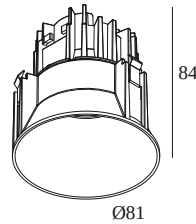

 [Bekijk op website](#)

Algemene info

LOCATIE	binnen
INSTALLATIE	Plafond Inbouw
ZAAGMAAT/OPENING (MM)	rond - Ø KIT
INBOUWDIEPTE (MM)	95
STOF EN WATERDICHTHEID	IP23/20
GEWICHT (KG)	0.3
RICHTBAARHEID	niet richtbaar
INFO	LENS FL-20° EXCL.LED POWER SUPPLY 350mA-DC

Elektrische info

KLASSE	III
DIM TYPE	afhankelijk van de te kiezen externe voeding
ENERGIE KLASSE	D
CERTIFICATEN	EPD, LCA

Info lichtbron

LIGHTSOURCE NAME	LED
LICHTBRON	LED array 6W / CRI>90 (R9: 60) / 4000K / 975lm
TM-30-15 WAARDEN	rf: 96 / Rg: 99
SDCM	SDCM2
RISK-GROEP	RG1
LM80	L90B10 > 50000
BEAMANGLE	20°
LED TECHNIEK (LICHTBRON)	975lm // 6W // 163lm/W
LED TECHNIEK (TOESTEL)	834lm // 6,9W // 121lm/W