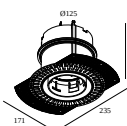

Uitsparingsmaat (mm): 55

Montage kit

15212 2000 MOUNTING KIT R82 TRIMLESS O.F.A.

Uitsparingsmaat (mm): 105

DELTALIGHT

DEEP RINGO TRIMLESS HE 94020

19441 9420 BRBB

Montage kit spanplafond

15212 0070 MOUNTING KIT R82 TRIMLESS CSC

15212 0150 MOUNTING KIT R82 TRIMLESS WSC

Montage kit - side air + light

29810 0010 MOUNTING KIT SIDE AIR 101

Uitsparingsmaat (mm): 168

Montage kit - top air + light

29810 0210 MOUNTING KIT TOP AIR 101

Uitsparingsmaat (mm): 135

Montage kit - side air only

29810 0100 MOUNTING KIT SIDE AIR ONLY 1

Uitsparingsmaat (mm): 168

Montage kit - top air only

29810 0200 MOUNTING KIT TOP AIR ONLY 1