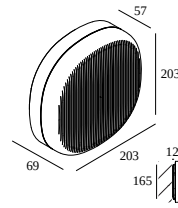

NEBBIA 20 930 DIM5 BRONZE

31540 9305 FBRX

ВАРИАНТЫ ЦВЕТА КОРПУСА

ФЛАМАНДСКАЯ БРОНЗА ДЛЯ УЛИЦЫ 31540 9305 FBRX

 [Веб страница продукта](#)

Общая информация

ПРЕДНАЗНАЧЕН ДЛЯ УСТАНОВКИ	внутреннее-наружное
МОНТАЖ	ПОТОЛОК НАКЛАДНОЙ, СТЕНА НАКЛАДНОЙ
ЗАЩИТА ОТ ПЫЛИ И ВЛАГИ	IP65
ЗАЩИТА ОТ МЕХАНИЧЕСКОГО ВОЗДЕЙСТВИЯ	IK06
ВЕС (КГ)	2,5
РЕГУЛИРУЕМОСТЬ	не регулируется

LIGHTSOURCE NAME	LED
ТИП ИСТОЧНИКА СВЕТА	LED cluster 16,2W / CRI>90 / 3000K / 2328lm
ХАРАКТЕРИСТИКИ ИСТОЧНИКА	2328lm // 16,2W // 144lm/W
ХАРАКТЕРИСТИКИ СВЕТИЛЬНИКА	1467lm // 18,6W // 79lm/W

Полная инструкция по монтажу по ссылке : [31536_XXX5_HAND.pdf](#)