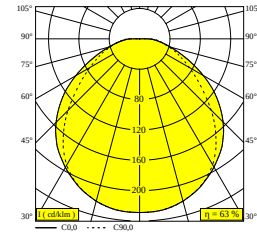

NEBBIA 20 930 DIM5 BRONZE

31540 9305 FBRX

ВАРИАНТЫ ЦВЕТА КОРПУСА

ФЛАМАНДСКАЯ БРОНЗА ДЛЯ УЛИЦЫ 31540 9305 FBRX

 [Веб страница продукта](#)

Общая информация

ПРЕДНАЗНАЧЕН ДЛЯ УСТАНОВКИ	внутреннее-наружное
МОНТАЖ	ПОТОЛОК НАКЛАДНОЙ, СТЕНА НАКЛАДНОЙ
ЗАЩИТА ОТ ПЫЛИ И ВЛАГИ	IP65
ЗАЩИТА ОТ МЕХАНИЧЕСКОГО ВОЗДЕЙСТВИЯ	IK06
ВЕС (КГ)	2,5
РЕГУЛИРУЕМОСТЬ	не регулируется

LIGHTSOURCE NAME	LED
ТИП ИСТОЧНИКА СВЕТА	LED cluster 16,2W / CRI>90 / 3000K / 2328lm
ХАРАКТЕРИСТИКИ ИСТОЧНИКА	2328lm // 16,2W // 144lm/W
ХАРАКТЕРИСТИКИ СВЕТИЛЬНИКА	1467lm // 18,6W // 79lm/W

Полная инструкция по монтажу по ссылке : [31536_XXX5_HAND.pdf](#)