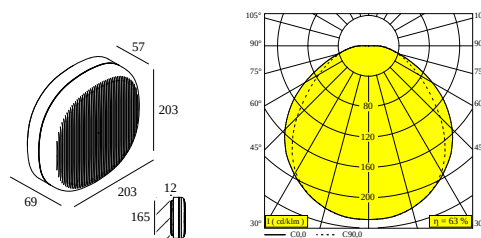

NEBBIA 20 930 DIM5 BRONZE

31540 9305 FBRX

DOSTĘPNE W
FLEMISH BRONZE NA ZEWNĄTRZ 31540 9305 FBRX

[Zobacz na stronie internetowej](#)

Ogólne informacje	
LOKALIZACJA	wewnętrzne-zewnętrzne
MONTAŻ	Sufit Montowane na powierzchni, Ściana Montowane na powierzchni
STOPIEŃ OCHRONY	IP65
OCHRONA PRZED UDERZENIEM MECHANICZNYM	IK06
WAGA (KG)	2.5
MOŻLIWOŚĆ REGULACJI	bez regulacji
Informacje elektryczne	
ELEKTRYCZNY	110-240V / 50-60Hz
KLASA	I
W ZESTAWIE ZASILACZ	YES
TYP ŚCIEMNIACZA	ściemniający poprzez DALI
KLASA ENERGETYCZNA	E
Informacje o źródle światła	
LIGHTSOURCE NAME	LED
ŹRÓDŁO ŚWIATŁA	LED cluster 16,2W / CRI>90 / 3000K / 2328lm
TECHNOLOGIA LED (ŹRÓDŁO ŚWIATŁA)	2328lm // 16,2W // 144lm/W
TECHNOLOGIA LED (OPRAWA)	1467lm // 18,6W // 79lm/W