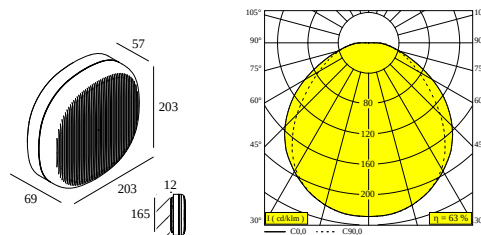

NEBBIA 20 930 DIM5 BRONZE

31540 9305 FBRX

BESCHIKBAAR IN

FLEMISH BRONZE VOOR BUITEN 31540 9305 FBRX

 [Bekijk op website](#)

Algemene info

LOCATIE	binnen-buiten
INSTALLATIE	Plafond Opbouw,Wand Opbouw
STOF EN WATERDICHTHEID	IP65
IK	IK06
GEWICHT (KG)	2.5
RICHTBAARHEID	niet richtbaar

Elektrische info

ELEKTRISCH	110-240V / 50-60Hz
KLASSE	I
VOEDING INBEGREPEN	YES
DIM TYPE	DALI
ENERGIE KLASSE	E

Info lichtbron

LIGHTSOURCE NAME	LED
LICHTBRON	LED cluster 16,2W / CRI>90 / 3000K / 2328lm
LED TECHNIEK (LICHTBRON)	2328lm // 16,2W // 144lm/W
LED TECHNIEK (TOESTEL)	1467lm // 18,6W // 79lm/W