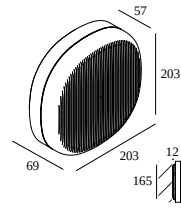

NEBBIA 20 930 DIM5 BRONZE

31540 9305 FBRX

DISPONIBLE EN

FLEMISH BRONZE PARA EXTERIORES 31540 9305 FBRX

 [Ver en el sitio web](#)

Información general

UBICACIÓN	interior-exterior
INSTALACIÓN	Techo Al superficie,Pared Al superficie
PROTECCIÓN DE INGRESO	IP65
PROTECCIÓN CONTRA EL IMPACTO MECÁNICO	IK06
PESO (KG)	2.5
CAPACIDAD DE AJUSTE	no ajustable