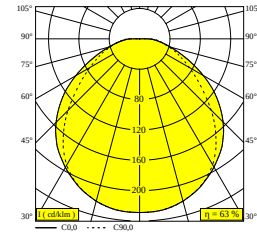

NEBBIA 20 930 DIM5 BRONZE

31540 9305 FBRX

DISPONIBLE EN

FLEMISH BRONZE PARA EXTERIORES 31540 9305 FBRX

 [Ver en el sitio web](#)

Información general

UBICACIÓN	interior-exterior
INSTALACIÓN	Techo Al superficie,Pared Al superficie
PROTECCIÓN DE INGRESO	IP65
PROTECCIÓN CONTRA EL IMPACTO MECÁNICO	IK06
PESO (KG)	2.5
CAPACIDAD DE AJUSTE	no ajustable