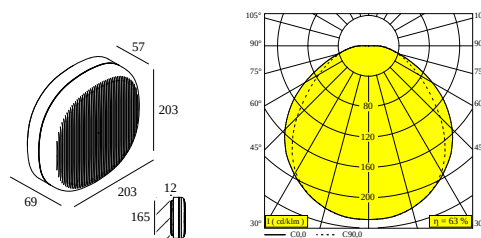

## NEBBIA 20 930 DIM5 BRONZE

31540 9305 FBRX

ERHÄLTICH IN  
FLEMISH BRONZE FÜR DRAUSSEN 31540 9305 FBRX

 [Auf der Website anzeigen](#)

Allgemeine Information	
<b>ANWENDUNGSBEREICH</b>	innen-aussenbereich
<b>INSTALLATION</b>	Decke Aufbau,Wand Aufbau
<b>SCHUTZ GEGEN EINDRINGEN</b>	IP65
<b>SCHUTZ GEGEN MECHANISCHE EINWIRKUNGEN</b>	IK06
<b>GEWICHT (KG)</b>	2,5
<b>VERSTELLBARKEIT</b>	nicht verstellbar
Elektrische Informationen	
<b>ELEKTRISCH</b>	110-240V / 50-60Hz
<b>KLASSE</b>	I
<b>NETZGERÄT</b>	YES
<b>ART DER DIMMUNG</b>	DALI
<b>ENERGIEKLASSE</b>	E
Lichtquelle Info	
<b>LIGHTSOURCE NAME</b>	LED
<b>LICHTQUELLE</b>	LED cluster 16,2W / CRI>90 / 3000K / 2328lm
<b>LED -TECHNIK (LICHTQUELLE)</b>	2328lm // 16,2W // 144lm/W
<b>LED -TECHNIK (LEUCHTE)</b>	1467lm // 18,6W // 79lm/W