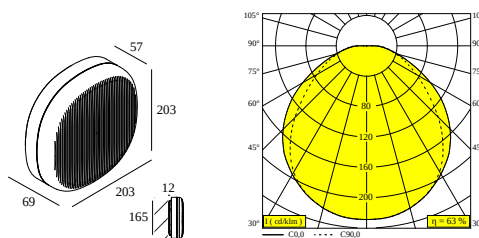

NEBBIA 20 930 DIM5 BRONZE

31540 9305 FBRX

DISPONIBLE EN
FLEMISH BRONZE POUR L'EXTÉRIEUR 31540 9305 FBRX

 [Voir sur le site Web](#)

Informations générales

EMPLACEMENT	interieur-exterieur
INSTALLATION	Plafond Applique, Mur Applique
INDICE DE PROTECTION	IP65
PROTECTION CONTRE L'IMPACT MÉCANIQUE	IK06
POIDS (KG)	2.5
ORIENTATION	non réglable