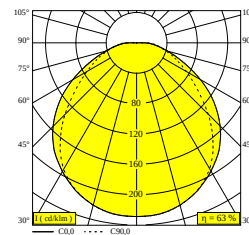

NEBBIA 20 930 DIM5 BRONZE

31540 9305 FBRX

BESCHIKBAAR IN

FLEMISH BRONZE VOOR BUITEN 31540 9305 FBRX

[Bekijk op website](#)

Algemene info

LOCATIE	binnen-buiten
INSTALLATIE	Plafond Opbouw,Wand Opbouw
STOF EN WATERDICHTHEID	IP65
IK	IK06
GEWICHT (KG)	2,5
RICHTBAARHEID	niet richtbaar