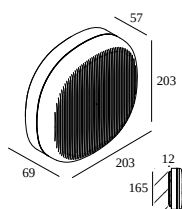

NEBBIA 20 930 DIM5 BRONZE

31540 9305 FBRX

BESCHIKBAAR IN

FLEMISH BRONZE VOOR BUITEN 31540 9305 FBRX

[Bekijk op website](#)

Algemene info

LOCATIE	binnen-buiten
INSTALLATIE	Plafond Opbouw,Wand Opbouw
STOF EN WATERDICHTHEID	IP65
IK	IK06
GEWICHT (KG)	2,5
RICHTBAARHEID	niet richtbaar

Elektrische info

INGANGSSPANNING	110-240V / 50-60Hz
KLASSE	I
VOEDING	YES
DIM TYPE	DALI
ENERGIE KLASSE	E

Info lichtbron

LIGHTSOURCE NAME	LED
LICHTBRON	LED cluster 16,2W / CRI>90 / 3000K / 2328lm
LED TECHNIEK (LICHTBRON)	2328lm // 16,2W // 144lm/W
LED TECHNIEK (TOESTEL)	1467lm // 18,6W // 79lm/W