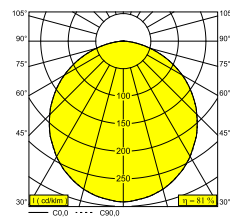

MULTINOVA 55 930 ADM

28031 9300 W

BESCHIKBAAR IN
ZWART 28031 9300 B
WIT 28031 9300 W

[Bekijk op website](#)

Algemene info

LOCATIE	binnen
INSTALLATIE	Rail systemen Rail montage
STOF EN WATERDICHTHEID	IP20
GEWICHT (KG)	4.6
RICHTBAARHEID	niet richtbaar
INFO	INCL.PC SBL 3F MULTI POWER ADAPTER

Elektrische info

ELEKTRISCH	220-240V / 50-60Hz
KLASSE	II
VOEDING INBEGREPEN	YES
DIM TYPE	niet dimbaar
ENERGIE KLASSE	D
CERTIFICATEN	CB, ENEC, LCA, RCM

Info lichtbron

LIGHTSOURCE NAME	LED
LICHTBRON	LED cluster 34,4W / CRI>90 (R9: 68) / 3000K / 4767lm
TM-30 WAARDEN	Rf: 89 / Rg: 97
SMDC	SDCM3
LM80	L70 > 60000
LED TECHNIEK (LICHTBRON)	4767lm // 34,4W // 139lm/W
LED TECHNIEK (TOESTEL)	3842lm // 39,6W // 97lm/W