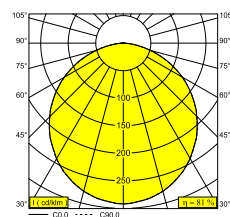

MULTINOVA 55 930 ADM

28031 9300 W

DISPONIBLE EN
NEGRO 28031 9300 B
BLANCO 28031 9300 W

 [Ver en el sitio web](#)

Información general

UBICACIÓN	interior
INSTALACIÓN	Riel Montado en riel
PROTECCIÓN DE INGRESO	IP20
PESO (KG)	4.6
CAPACIDAD DE AJUSTE	no ajustable
INFORMACIÓN	INCL.PC SBL 3F MULTI POWER ADAPTER

LIGHTSOURCE NAME	LED
FUENTE DE LUZ	LED cluster 34,4W / CRI>90 (R9: 68) / 3000K / 4767lm
TM-30-15 VALUES	Rf: 89 / Rg: 97
SDCM	SDCM3
LM80	L70 > 60000
INFORMACIÓN TÉCNICA LED (FUENTE DE LUZ)	4767lm // 34,4W // 139lm/W
INFORMACIÓN TÉCNICA LED (LUMINARIA)	3842lm // 39,6W // 97lm/W