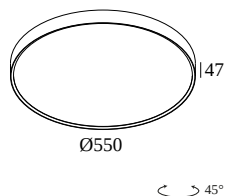

MULTINOVA 55 930 ADM

28031 9300 W

DISPONIBLE EN
NEGRO 28031 9300 B
BLANCO 28031 9300 W

 [Ver en el sitio web](#)

Información general

UBICACIÓN	interior
INSTALACIÓN	Riel Montado en riel
PROTECCIÓN DE INGRESO	IP20
PESO (KG)	4.6
CAPACIDAD DE AJUSTE	no ajustable
INFORMACIÓN	INCL.PC SBL 3F MULTI POWER ADAPTER