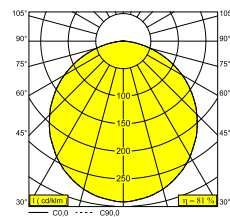

MULTINOVA 55 930 ADM

28031 9300 W

DISPONIBLE EN

NOIR 28031 9300 B

BLANC 28031 9300 W

[Voir sur le site Web](#)

Informations générales	
EMPLACEMENT	interieur
INSTALLATION	Rail Monté sur rail
INDICE DE PROTECTION	IP20
POIDS (KG)	4.6
ORIENTATION	non réglable
INFORMATIONS	INCL.PC SBL 3F MULTI POWER ADAPTER
Informations électriques	
ÉLECTRIQUE	220-240V / 50-60Hz
CLASSE	II
ALIMENTATION	YES
TYPE DIM	non dimmable
CLASSE D'ÉNERGIE	D
CERTIFICATS	CB, ENEC, LCA, RCM
Info Source lumineuse	
LIGHTSOURCE NAME	LED
SOURCE DE LUMIÈRE	LED cluster 34,4W / CRI>90 (R9: 68) / 3000K / 4767lm
VALEURS TM-30	Rf: 89 / Rg: 97
SDCM	SDCM3
LM80	L70 > 60000
TECHNIQUES LED (SOURCE LUMINEUSE)	4767lm // 34,4W // 139lm/W
TECHNIQUES LED (LUMINAIRE)	3842lm // 39,6W // 97lm/W
Références obligatoires	
TRACK 3F DIM	

Pour des instructions d'installation détaillées, veuillez consulter le manuel : [28031_XXX0_HAND.pdf](#)

DELTALIGHT

MULTINOVA 55 930 ADM

28031 9300 W

TRACKS COMPATIBLES

TRACK 3F DIM H

Couleurs disponibles

200 14 410 TRACK 3F DIM H 1m	1000 m	1.6 kg	
200 14 420 TRACK 3F DIM H 2m	2000 m	3.2 kg	
200 14 430 TRACK 3F DIM H 3m	3000 m	4.8 kg	