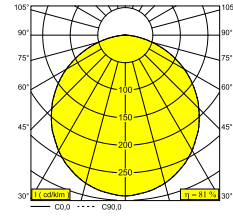

MULTINOVA 55 930 ADM

28031 9300 W

BESCHIKBAAR IN
ZWART 28031 9300 B
WIT 28031 9300 W

 [Bekijk op website](#)

Algemene info

LOCATIE	binnen
INSTALLATIE	Rail systemen Rail montage
STOF EN WATERDICHTHEID	IP20
GEWICHT (KG)	4.6
RICHTBAARHEID	niet richtbaar
INFO	INCL.PC SBL 3F MULTI POWER ADAPTER

Elektrische info

INGANGSSPANNING	220-240V / 50-60Hz
KLASSE	II
VOEDING	YES
DIM TYPE	niet dimbaar
ENERGIE KLASSE	D
CERTIFICATEN	CB, ENEC, LCA, RCM

Info lichtbron

LIGHTSOURCE NAME	LED
LICHTBRON	LED cluster 34,4W / CRI>90 (R9: 68) / 3000K / 4767lm
TM-30-15 WAARDEN	Rf: 89 / Rg: 97
SDCM	SDCM3
LM80	L70 > 60000
LED TECHNIEK (LICHTBRON)	4767lm // 34,4W // 139lm/W
LED TECHNIEK (TOESTEL)	3842lm // 39,6W // 97lm/W