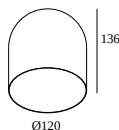

CUPPA SHADE 120

28800 0010 W

BESCHIKBAAR IN
ZWART 28800 0010 B
GOUD KLEUR 28800 0010 GC
WIT 28800 0010 W

[Bekijk op website](#)

Algemene info

LOCATIE	binnen
GEWICHT (KG)	0.2

Voor gedetailleerde montage gegevens, consulteer de handleiding : [28800_0010_HAND.pdf](#)

WAAR GEBRUIKT

28811 9230 M - CUPPA C 92740 MDL

28811 9330 M - CUPPA C 93040 MDL

28812 9235 M - CUPPA C 92740 DIM5

28812 9335 M - CUPPA C 93040 DIM5

28813 9030 M - CUPPA C SOFT 93040 MDL

28814 9035 M - CUPPA C SOFT 93040 DIM5