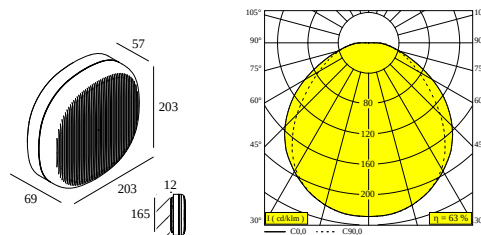

NEBBIA 20 927 DIM5 BRONZE

31540 9205 FBRX

ВАРИАНТЫ ЦВЕТА КОРПУСА

ФЛАМАНДСКАЯ БРОНЗА ДЛЯ УЛИЦЫ 31540 9205 FBRX

 [Веб страница продукта](#)

| Общая информация | |
|--|---|
| ПРЕДНАЗНАЧЕН ДЛЯ УСТАНОВКИ | внутреннее-наружное |
| МОНТАЖ | ПОТОЛОК НАКЛАДНОЙ, СТЕНА НАКЛАДНОЙ |
| ЗАЩИТА ОТ ПЫЛИ И ВЛАГИ | IP65 |
| ЗАЩИТА ОТ МЕХАНИЧЕСКОГО ВОЗДЕЙСТВИЯ | IK06 |
| ВЕС (КГ) | 2,5 |
| РЕГУЛИРУЕМОСТЬ | не регулируется |
| Электрические характеристики | |
| НОМИНАЛЬНОЕ НАПРЯЖЕНИЕ | 110-240V / 50-60Hz |
| ЭЛЕКТРИЧЕСКАЯ КЛАССИФИКАЦИЯ | I |
| ВСТРОЕННЫЙ БЛОК ПИТАНИЯ | YES |
| УПРАВЛЕНИЕ | диммированный по протоколу DALI |
| КЛАСС ПОТРЕБЛЕНИЯ ЭНЕРГИИ | E |
| Характеристики источника света | |
| LIGHTSOURCE NAME | LED |
| ТИП ИСТОЧНИКА СВЕТА | LED cluster 16,2W / CRI>90 / 2700K / 2268lm |
| ХАРАКТЕРИСТИКИ ИСТОЧНИКА | 2268lm // 16,2W // 140lm/W |
| ХАРАКТЕРИСТИКИ СВЕТИЛЬНИКА | 1429lm // 18,6W // 77lm/W |