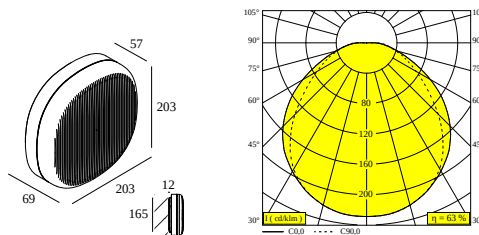

NEBBIA 20 927 DIM5 BRONZE

31540 9205 FBRX

DOSTĘPNE W

FLEMISH BRONZE NA ZEWNĄTRZ 31540 9205 FBRX

Zobacz na stronie internetowej

Ogólne informacje	
LOKALIZACJA	wewnętrzne-zewnętrzne
MONTAŻ	Sufit Montowane na powierzchni, Ściana Montowane na powierzchni
STOPIEŃ OCHRONY	IP65
OCHRONA PRZED UDERZENIEM MECHANICZNYM	IK06
WAGA (KG)	2.5
MOŻLIWOŚĆ REGULACJI	bez regulacji
Informacje elektryczne	
ELEKTRYCZNY	110-240V / 50-60Hz
KLASA	I
W ZESTAWIE ZASILACZ	YES
TYP ŚCIEMNIACZA	ściemniający poprzez DALI
KLASA ENERGETYCZNA	E
Informacje o źródle światła	
LIGHTSOURCE NAME	LED
ŹRÓDŁO ŚWIATŁA	LED cluster 16,2W / CRI>90 / 2700K / 2268lm
TECHNOLOGIA LED (ŹRÓDŁO ŚWIATŁA)	2268lm // 16,2W // 140lm/W
TECHNOLOGIA LED (OPRAWA)	1429lm // 18,6W // 77lm/W