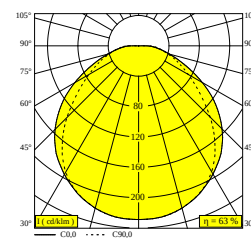

NEBBIA 20 927 DIM5 BRONZE

31540 9205 FBRX

BESCHIKBAAR IN
FLEMISH BRONZE VOOR BUITEN 31540 9205 FBRX

 [Bekijk op website](#)

Algemene info

LOCATIE	binnen-buiten
INSTALLATIE	Plafond Opbouw,Wand Opbouw
STOF EN WATERDICHTHEID	IP65
IK	IK06
GEWICHT (KG)	2.5
RICHTBAARHEID	niet richtbaar