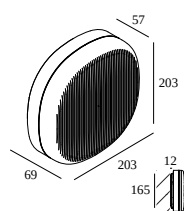

NEBBIA 20 927 DIM5 BRONZE

31540 9205 FBRX

BESCHIKBAAR IN
FLEMISH BRONZE VOOR BUITEN 31540 9205 FBRX

 [Bekijk op website](#)

Algemene info

LOCATIE	binnen-buiten
INSTALLATIE	Plafond Opbouw,Wand Opbouw
STOF EN WATERDICHTHEID	IP65
IK	IK06
GEWICHT (KG)	2.5
RICHTBAARHEID	niet richtbaar

Elektrische info

ELEKTRISCH	110-240V / 50-60Hz
KLASSE	I
VOEDING INBEGREPEN	YES
DIM TYPE	DALI
ENERGIE KLASSE	E

Info lichtbron

LIGHTSOURCE NAME	LED
LICHTBRON	LED cluster 16,2W / CRI>90 / 2700K / 2268lm
LED TECHNIEK (LICHTBRON)	2268lm // 16,2W // 140lm/W
LED TECHNIEK (TOESTEL)	1429lm // 18,6W // 77lm/W