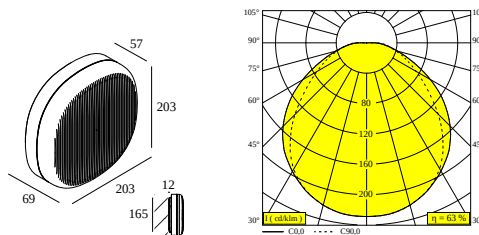

NEBBIA 20 927 DIM5 BRONZE

31540 9205 FBRX

DISPONIBILE IN

FLEMISH BRONZE PER ESTERNO 31540 9205 FBRX

[Visualizza sul sito web](#)

Informazioni generali

AMBIENTE	indoor-outdoor
IP	Soffitto A superficie, Parete A superficie
PROTEZIONE DELL'INGRESSO	IP65
PROTEZIONE CONTRO L'IMPATTO MECCANICO	IK06
PESO (KG)	2,5
ORIENTABILITÀ	non regolabile

Informazioni elettriche

ELETTRICO	110-240V / 50-60Hz
CLASSE DI ISOLAMENTO	I
ALIMENTATORE	YES
TIPO DI DIMMERAZIONE	DALI
CLASSE ENERGETICA	E

Informazioni sulla Sorgente luminosa

LIGHTSOURCE NAME	LED
SORGENTE LUMINOSA	LED cluster 16,2W / CRI>90 / 2700K / 2268lm
SPECIFICHE TECNICHE (SORGENTE LUMINOSA)	2268lm // 16,2W // 140lm/W
SPECIFICHE TECNICHE (APPARECCHIO DI ILLUMINAZIONE)	1429lm // 18,6W // 77lm/W