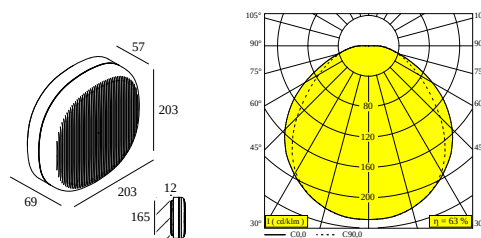

NEBBIA 20 927 DIM5 BRONZE

31540 9205 FBRX

BESCHIKBAAR IN
FLEMISH BRONZE VOOR BUITEN 31540 9205 FBRX

 [Bekijk op website](#)

Algemene info

| | |
|-------------------------------|----------------------------|
| LOCATIE | binnen-buiten |
| INSTALLATIE | Plafond Opbouw,Wand Opbouw |
| STOF EN WATERDICHTHEID | IP65 |
| IK | IK06 |
| GEWICHT (KG) | 2,5 |
| RICHTBAARHEID | niet richtbaar |