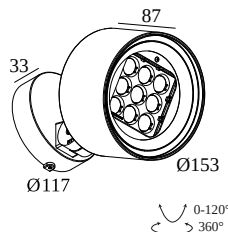

FRAX M 930 LINEAR H DIM5

26011 9345 A

DOSTĘPNE W

ALU SZARY 26011 9345 A

FLEMISH BRONZE NA ZEWNĄTRZ 26011 9345 FBRX

ANTRACYT 26011 9345 N

[Zobacz na stronie internetowej](#)

Ogólne informacje	
LOKALIZACJA	zewnątrzne
MONTAŻ	Podłoga Montowane na powierzchni, Ściana Montowane na powierzchni
STOPIEŃ OCHRONY	IP65
OCHRONA PRZED UDERZENIEM MECHANICZNYM	IK08
WAGA (KG)	2,4
MOŻLIWOŚĆ REGULACJI	0° to 120° obrotowe, 360° obrotowy
INFORMACJA	9 x LENS SP-14° INCL.DIMMABLE LED POWER SUPPLY 900mA-DC INCL.LINEAR SPREAD LENS HORIZONTAL Oval spread 15°-60°
Informacje elektryczne	
ELEKTRYCZNY	110-277V / 50-60Hz
KLASA	I
W ZESTAWIE ZASILACZ	YES
TYP ŚCIEMNIACZA	ściemniający poprzez DALI
KLASA ENERGETYCZNA	F
CERTYFIKATY	EPD, RCM
Informacje o źródle światła	
LIGHTSOURCE NAME	LED
ŹRÓDŁO ŚWIATŁA	LED cluster 23,4W / CRI>90 (R9: 60) / 3000K / 2654lm
TM-30 VALUES	Rf: 92 / Rg: 99
SDCM	SDCM3
GRUPA RYZYKA	RG2
LM80	L80 > 150000
BEAMANGLE	14°
TECHNOLOGIA LED (ŹRÓDŁO ŚWIATŁA)	2654lm // 23,4W // 113lm/W
TECHNOLOGIA LED (OPRAWA)	1858lm // 26,9W // 69lm/W
Opcje	
FRAX ANTI VANDAL SCREWS	
Akcesoria	
FRAX M KAP	

DELTALIGHT

FRAX M 930 LINEAR H DIM5

26011 9345 A

Aby uzyskać szczegółowe instrukcje instalacji, zapoznaj się z instrukcją : [26011_XX45_HAND.pdf](#)

ZAKOŃCZ SWOJĄ SPECYFIKACJĘ

Urządzenia do regulacji światła

26070 0020 N FRAX M KAP N

Inne

26070 0030 FRAX ANTI VANDAL SCREWS 5 PCS

Notes: