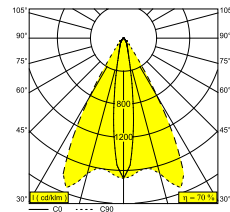

FRAX M 930 LINEAR H DIM5

26011 9345 A

DOSTĘPNE W

ALU SZARY 26011 9345 A

FLEMISH BRONZE NA ZEWNĄTRZ 26011 9345 FBRX

ANTRACYT 26011 9345 N

[Zobacz na stronie internetowej](#)

Ogólne informacje	
LOKALIZACJA	zewnątrzne
MONTAŻ	Podłoga Montowane na powierzchni, Ściana Montowane na powierzchni
STOPIEŃ OCHRONY	IP65
OCHRONA PRZED UDERZENIEM MECHANICZNYM	IK08
WAGA (KG)	2,4
MOŻLIWOŚĆ REGULACJI	0° to 120° obrotowe, 360° obrotowy
INFORMACJA	9 x LENS SP-14° INCL.DIMMABLE LED POWER SUPPLY 900mA-DC INCL.LINEAR SPREAD LENS HORIZONTAL Oval spread 15°-60°
Informacje elektryczne	
ELEKTRYCZNY	110-277V / 50-60Hz
KLASA	I
W ZESTAWIE ZASILACZ	YES
TYP ŚCIEMNIACZA	ściemniający poprzez DALI
KLASA ENERGETYCZNA	F
CERTYFIKATY	EPD, RCM
Informacje o źródle światła	
LIGHTSOURCE NAME	LED
ŹRÓDŁO ŚWIATŁA	LED cluster 23,4W / CRI>90 (R9: 60) / 3000K / 2654lm
TM-30 VALUES	Rf: 92 / Rg: 99
SDCM	SDCM3
GRUPA RYZYKA	RG2
LM80	L80 > 150000
BEAMANGLE	14°
TECHNOLOGIA LED (ŹRÓDŁO ŚWIATŁA)	2654lm // 23,4W // 113lm/W
TECHNOLOGIA LED (OPRAWA)	1858lm // 26,9W // 69lm/W
Opcje	
FRAX ANTI VANDAL SCREWS	
Akcesoria	
FRAX M KAP	