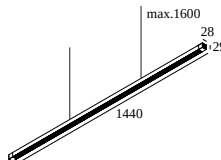

INFORM SQ P144-5 DOWN 92767

25513 9220 W-B

BESCHIKBAAR IN
ZWART-ZWART 25513 9220 B-B
ZWART-FLEMISH GOLD 25513 9220 B-FG
WIT-ZWART 25513 9220 W-B
WIT-WIT 25513 9220 W-W

Bekijk op website

Algemene info

LOCATIE	binnen
INSTALLATIE	Plafond Gependeld
STOF EN WATERDICHTHEID	IP20
GEWICHT (KG)	1
RICHTBAARHEID	niet richtbaar
INFO	60 x REFLECTOR FL-67° EXCL.LED POWER SUPPLY 500/750mA-DC INCL.2 x CABLE SUSPENSION SINGLE AUTO. 1,6m POWER VIA CABLE SUSPENSION