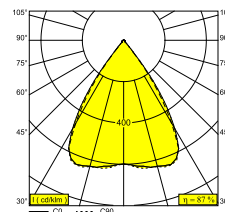

INFORM SQ P144-5 DOWN 92767

25513 9220 W-B

BESCHIKBAAR IN
ZWART-ZWART 25513 9220 B-B
ZWART-FLEMISH GOLD 25513 9220 B-FG
WIT-ZWART 25513 9220 W-B
WIT-WIT 25513 9220 W-W

Bekijk op website

Algemene info

LOCATIE	binnen
INSTALLATIE	Plafond Gependeld
STOF EN WATERDICHTHEID	IP20
GEWICHT (KG)	1
RICHTBAARHEID	niet richtbaar
INFO	60 x REFLECTOR FL-67° EXCL.LED POWER SUPPLY 500/750mA-DC INCL.2 x CABLE SUSPENSION SINGLE AUTO. 1,6m POWER VIA CABLE SUSPENSION

Elektrische info

KLASSE	III
DIM TYPE	afhankelijk van de te kiezen externe voeding
ENERGIE KLASSE	E
CERTIFICATES	CB, ENEC, EPD

Info lichtbron

LIGHTSOURCE NAME	LED
LICHTBRON	LED cluster 17,6-27,9W / CRI>90 (R9: 50) / 2700K / 2532-3660lm
TM-30 WAARDEN	Rf: 93 / Rg: 100
SMD	SDCM3
RISK-GROEP	RG1
LM80	L80 > 60000
BEAMANGLE	67°
LED TECHNIEK (LICHTBRON)	3660lm // 27,9W // 131lm/W
LED TECHNIEK (TOESTEL)	3195lm // 32,1W // 100lm/W

Benodigdheden

INFORM SQ POWERBOX 50W (DIM5)
INFORM POWER SUPPLY 45W + SUSPENSION+CONNECTION ST

Voor gedetailleerde montage gegevens, consulteer de handleiding : [25513_XXX0_HAND.pdf](#)