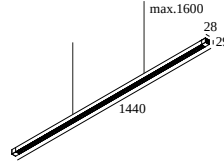

INFORM SQ P144-5 DOWN 92767

25513 9220 W-B

BESCHIKBAAR IN
ZWART-ZWART 25513 9220 B-B
ZWART-FLEMISH GOLD 25513 9220 B-FG
WIT-ZWART 25513 9220 W-B
WIT-WIT 25513 9220 W-W