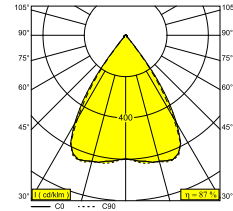

INFORM SQ P144-5 DOWN 92767

25513 9220 W-B

BESCHIKBAAR IN
ZWART-ZWART 25513 9220 B-B
ZWART-FLEMISH GOLD 25513 9220 B-FG
WIT-ZWART 25513 9220 W-B
WIT-WIT 25513 9220 W-W

[Bekijk op website](#)

Algemene info

LOCATIE	binnen
INSTALLATIE	Plafond Gependeld
STOF EN WATERDICHTHEID	IP20
GEWICHT (KG)	1
RICHTBAARHEID	niet richtbaar
INFO	60 x REFLECTOR FL-67° EXCL.LED POWER SUPPLY 500/750mA-DC INCL.2 x CABLE SUSPENSION SINGLE AUTO. 1,6m POWER VIA CABLE SUSPENSION

Elektrische info

KLASSE	III
DIM TYPE	afhankelijk van de te kiezen externe voeding
ENERGIE KLASSE	E
CERTIFICATEN	CB, ENEC, EPD

Info lichtbron

LIGHTSOURCE NAME	LED
LICHTBRON	LED cluster 17,6-27,9W / CRI>90 (R9: 50) / 2700K / 2532-3660lm
TM-30-15 WAARDEN	Rf: 93 / Rg: 100
SDCM	SDCM3
RISK-GROEP	RG1
LM80	L80 > 60000
BEAMANGLE	67°
LED TECHNIEK (LICHTBRON)	3660lm // 27,9W // 131lm/W
LED TECHNIEK (TOESTEL)	3195lm // 32,1W // 100lm/W

Benodigdheden

INFORM SQ POWERBOX 50W (DIM5)
INFORM POWER SUPPLY 45W + SUSPENSION+CONNECTION ST

Voor gedetailleerde montage gegevens, consulteer de handleiding : [25513_XXX0_HAND.pdf](#)