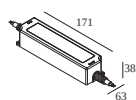

Voor gedetailleerde montage gegevens, consulteer de handleiding : [30828_XXX5_HAND.pdf](#)

VERVOLLEDIG UW SPECIFICATIE

LED voedingen

armaturen

i # armaturen geeft aan hoeveel toestellen op de voeding kunnen worden aangesloten (min -> max). De waarden vóór en na de 'l' komen respectievelijk overeen met de minimale en maximale aanstroom. Waarden tussen haakjes zijn van toepassing op 110V.

Min. stroom | Max. stroom

21032 0390 LED POWER SUPPLY 48V-DC / 90W

5 ☐

Dimtype: niet dimbaar

Uitsparingsmaat (mm): 75

Bevestigingscomponenten

30810 0040 LOGIC LINEAR 880 BOX EXTEND

☐

30810 0040 INOX WALL BRACKET SET 60 INOX

☐

30810 0040 N WALL BRACKET SET 60 N

☐