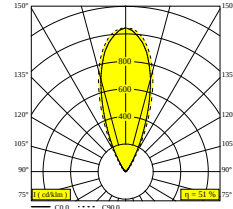

LOGIC LINEAR ON 440 HONEYCOMB 93040 DIM5

30828 9335 B

BESCHIKBAAR IN

ALU GRIJS 30828 9335 A

ZWART 30828 9335 B

FLEMISH BRONZE VOOR BUITEN 30828 9335 FBRX

ANTRACIET 30828 9335 N

WIT 30828 9335 W