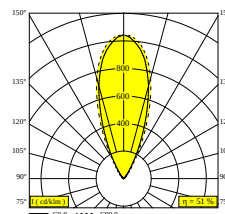

## LOGIC LINEAR ON 440 HONEYCOMB 93040 DIM5

30828 9335 B

DISPONIBILE IN

**ALU GRIGIO** 30828 9335 A

**NERO** 30828 9335 B

**FLEMISH BRONZE PER ESTERNO** 30828 9335 FBRX

**ANTRACITE** 30828 9335 N

**BIANCO** 30828 9335 W