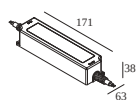

Références obligatoires

WALL BRACKET SET
FLOOR BRACKET SET
IP68 CABLE + CONNECTOR 5P
LED POWER SUPPLY 48V-DC

Références optionnelles

THROUGH WIRING SET IP68

Pour des instructions d'installation détaillées, veuillez consulter le manuel : [30828_XXX5_HAND.pdf](#)

Courant min. | Courant max.

21032 0390 LED POWER SUPPLY 48V-DC / 90W

5

Type de gradation: non dimmable

Dimension de découpe (mm): 75

les accessoires de fixations

30810 0040 LOGIC LINEAR 880 BOX EXTEND

30810 0040 INOX WALL BRACKET SET 60 INOX