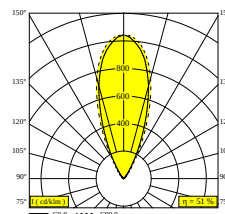

LOGIC LINEAR ON 440 HONEYCOMB 93040 DIM5

30828 9335 B

DISPONIBLE EN

ALU GRIS 30828 9335 A

NOIR 30828 9335 B

FLEMISH BRONZE POUR L'EXTÉRIEUR 30828 9335 FBRX

ANTHRACITE 30828 9335 N

BLANC 30828 9335 W