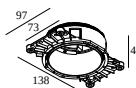

Zestaw montażowy

15212 2030 MOUNTING KIT SPY 39/52 TRIMLESS O.F.A.

Wymiar wycięcia (mm): 105