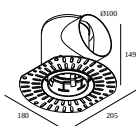

### Zestaw montażowy sufit napinany

---

**15212 0080** MOUNTING KIT SPY 39/52 TRIMLESS CSC

**15212 0160** MOUNTING KIT SPY 39/52 TRIMLESS WSC

### Zestaw montażowy - side air + light

---

**29810 0030** MOUNTING KIT SIDE AIR 103

Wymiar wycięcia (mm): 168