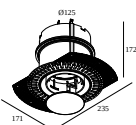

### Zestaw montażowy - side air + light

---

**29810 0030** MOUNTING KIT SIDE AIR 103

Wymiar wycięcia (mm): 168

### Zestaw montażowy - top air + light

---

**29810 0230** MOUNTING KIT TOP AIR 103

Wymiar wycięcia (mm): 135

### Zestaw montażowy - side air only

---

**29810 0100** MOUNTING KIT SIDE AIR ONLY 1

Wymiar wycięcia (mm): 168

### Zestaw montażowy - top air only

---

**29810 0200** MOUNTING KIT TOP AIR ONLY 1

Wymiar wycięcia (mm): 135