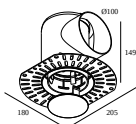

### Zestaw montażowy - side air + light

---

**29810 0030** MOUNTING KIT SIDE AIR 103

Wymiar wycięcia (mm): 168

### Zestaw montażowy - top air + light

---

**29810 0230** MOUNTING KIT TOP AIR 103

Wymiar wycięcia (mm): 135

### Zestaw montażowy - side air only

---

**29810 0100** MOUNTING KIT SIDE AIR ONLY 1

Wymiar wycięcia (mm): 168