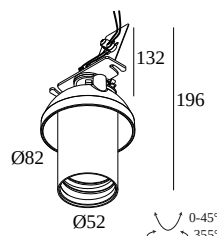

Zobacz na stronie internetowej

Ogólne informacje

LOKALIZACJA	wewnętrzne
MONTAŻ	Sufit Wbudowane
KSZTAŁT/WIELKOŚĆ WYCIĘCIA	okrągłe - Ø KIT
GŁĘBOKOŚĆ WPUSZCZENIA (MM)	80
STOPIEŃ OCHRONY	IP20
WAGA (KG)	0.4
MOŻLIWOŚĆ REGULACJI	0° to 45° obrotowe, 355° obrotowy
INFORMACJA	LENS WFL-40° EXCL.LED POWER SUPPLY 350mA-DC

Informacje elektryczne

KLASA	III
TYP ŚCIEMNIACZA	w zależności od rodzaju zewnętrznego źródła zasilania
KLASA ENERGETYCZNA	D

Informacje o źródle światła

LIGHTSOURCE NAME	LED
ŹRÓDŁO ŚWIATŁA	LED array 6W / CRI>90 (R9: 60) / 4000K / 975lm
TM-30 VALUES	rf: 96 / Rg: 99
SDCM	SDCM2
GRUPA RYZYKA	RG1
LM80	L90B10 > 50000
BEAMANGLE	40°
TECHNOLOGIA LED (ŹRÓDŁO ŚWIATŁA)	975lm // 6W // 163lm/W
TECHNOLOGIA LED (OPRAWA)	759lm // 6,9W // 110lm/W

Uwagi

High Efficacy : > 100lm/W

Wymagania

SPY 52 TUBE

MOUNTING KIT SPY 39/52 TRIMLESS O.F.A.

MOUNTING KIT AIR 103

LED POWER SUPPLY 350mA-DC DIM (Remote)