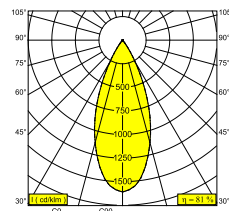

Zobacz na stronie internetowej

Ogólne informacje

LOKALIZACJA	wewnętrzne
MONTAŻ	Sufit Wbudowane
KSZTAŁT/WIELKOŚĆ WYCIĘCIA	okrągłe - Ø KIT
GŁĘBOKOŚĆ WPUSZCZENIA (MM)	80
STOPIEŃ OCHRONY	IP20
WAGA (KG)	0.4
MOŻLIWOŚĆ REGULACJI	0° to 45° obrotowe, 355° obrotowy
INFORMACJA	LENS WFL-40° EXCL.LED POWER SUPPLY 350mA-DC

Informacje elektryczne

KLASA	III
TYP ŚCIEMNIACZA	w zależności od rodzaju zewnętrznego źródła zasilania
KLASA ENERGETYCZNA	D

Informacje o źródle światła

LIGHTSOURCE NAME	LED
ŹRÓDŁO ŚWIATŁA	LED array 6W / CRI>90 (R9: 60) / 4000K / 975lm
TM-30 VALUES	rf: 96 / Rg: 99
SDCM	SDCM2
GRUPA RYZYKA	RG1
LM80	L90B10 > 50000
BEAMANGLE	40°
TECHNOLOGIA LED (ŹRÓDŁO ŚWIATŁA)	975lm // 6W // 163lm/W
TECHNOLOGIA LED (OPRAWA)	759lm // 6,9W // 110lm/W

Uwagi

High Efficacy : > 100lm/W

Wymagania

SPY 52 TUBE

MOUNTING KIT SPY 39/52 TRIMLESS O.F.A.

MOUNTING KIT AIR 103

LED POWER SUPPLY 350mA-DC DIM (Remote)