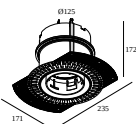

### Zestaw montażowy - side air + light

---

**29810 0030** MOUNTING KIT SIDE AIR 103

Wymiar wycięcia (mm): 168

### Zestaw montażowy - top air + light

---

**29810 0230** MOUNTING KIT TOP AIR 103

Wymiar wycięcia (mm): 135

### Zestaw montażowy - side air only

---

**29810 0100** MOUNTING KIT SIDE AIR ONLY 1

Wymiar wycięcia (mm): 168