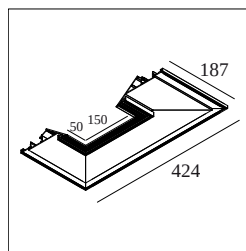

SPT PRO - SET U 150

372 01 06 150 W

BESCHIKBAAR IN
ZWART 372 01 06 150 B
WIT 372 01 06 150 W

 [Bekijk op website](#)

Algemene info

LOCATIE	binnen
GEWICHT (KG)	0.8

Voor gedetailleerde montage gegevens, consulteer de handleiding : [372_01_00_HAND.pdf](#)