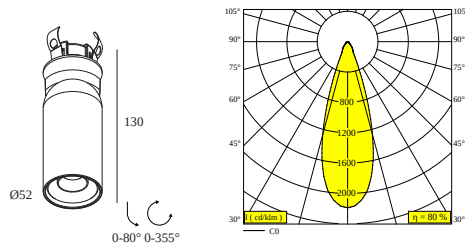

BRONZO VECCHIO SPAZZOLATO 32812 9320 BROB

 [Visualizza sul sito web](#)

Informazioni generali

AMBIENTE	indoor
IP	Soffitto Semi incasso
DIMENSIONE DEL FORO (MM)	rotondo - 40
PROFONDITÀ DI INCASSO (MM)	40
SPESSORE DELLA SUPERFICIE DI MONTAGGIO (MM)	12
PROTEZIONE DELL'INGRESSO	IP20
PESO (KG)	0.3