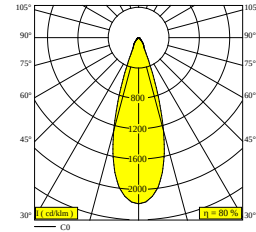

GEBÜRSTETE ALTE BRONZE 32812 9320 BROB

 [Auf der Website anzeigen](#)

Allgemeine Information

ANWENDUNGSBEREICH	innenbereich
INSTALLATION	Decke Halbeinbau
FORM / GRÖSSE DES AUSSCHNITTS (MM)	rund - 40
EINBAUTIEFE (MM)	40
DICKE DER BEFESTIGUNGSFLÄCHE (MM)	12
SCHUTZ GEGEN EINDRINGEN	IP20
GEWICHT (KG)	0.3