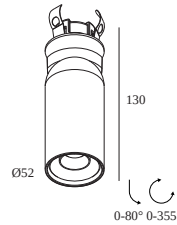

GEBÜRSTETE ALTE BRONZE 32812 9320 BROB

 [Auf der Website anzeigen](#)

Allgemeine Information

ANWENDUNGSBEREICH	innenbereich
INSTALLATION	Decke Halbeinbau
FORM / GRÖSSE DES AUSSCHNITTS (MM)	rund - 40
EINBAUTIEFE (MM)	40
DICKE DER BEFESTIGUNGSFLÄCHE (MM)	12
SCHUTZ GEGEN EINDRINGEN	IP20
GEWICHT (KG)	0.3

Ausschnittmaß (mm): 72

DELTALIGHT

LUNELLE 52 CLIP 93030

32812 9320 BRA

300 90 69 LED POWER SUPPLY MULTI-POWER HV DIM9

1 -> 10 (7)

Dimmtyp: 1-10V, DALI / Taster

Ausschnittmaß (mm): 84

21012 005W LED POWER SUPPLY MULTI-POWER COMPACT WDL

1 -> 4

Dimmtyp: WDL = Drahtlos dimmbar

Ausschnittmaß (mm): 54

21012 0298 LED POWER SUPPLY MULTI POWER 250-900 / 20W DIM8

1 -> 3

Dimmtyp: Phasenabschnitt

Ausschnittmaß (mm): 48

21012 0595 LED POWER SUPPLY 500mA-DC 10W DIM5

1 -> 1

Dimmtyp: DALI

Ausschnittmaß (mm): 35

Licht veredelndes Zubehör

32810 0010 DC VISOR 52 DC

Notes: