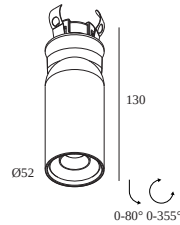

LUNELLE 52 CLIP 93030

32812 9320 BRA

BESCHIKBAAR IN

ALU GEBORSTELD 32812 9320 BRA

GEBORSTELD ANTRACIET 32812 9320 BRAT

GEBORSTELD BRUIN BRONS 32812 9320 BRBB

GEBORSTELD KOPER 32812 9320 BRCU

GEBORSTELD GOUD 32812 9320 BRG

GEBORSTELD OUD BRONS 32812 9320 BROB

 [Bekijk op website](#)

Algemene info

LOCATIE	binnen
INSTALLATIE	Plafond Half inbouw
ZAAGMAAT/OPENING (MM)	rond - 40
INBOUWDIEPTE (MM)	40
DIKTE MONTAGEOPPERVLAK (MM)	12
STOF EN WATERDICHTHEID	IP20
GEWICHT (KG)	0.3

Uitsparingsmaat (mm): 48

21012 0595 LED POWER SUPPLY 500mA-DC 10W DIM5

1 -> 1

Dimtype: DALI

Uitsparingsmaat (mm): 35

Licht veranderende onderdelen

32810 0010 DC VISOR 52 DC

Notes: