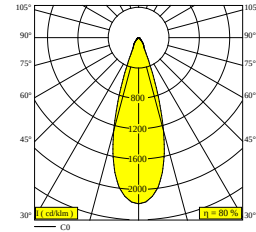

[Bekijk op website](#)

Algemene info

LOCATIE	binnen
INSTALLATIE	Plafond Half inbouw
ZAAGMAAT/OPENING (MM)	rond - 40
INBOUWDIEPTE (MM)	40
DIKTE MONTAGEOPPERVLAK (MM)	12
STOF EN WATERDICHTHEID	IP20
GEWICHT (KG)	0.3

Elektrische info

KLASSE	III
DIM TYPE	afhankelijk van de te kiezen externe voeding
ENERGIE KLASSE	F

Info lichtbron

LIGHTSOURCE NAME	LED
LICHTBRON	LED 5,6W / CRI>90 / 3000K / 519lm
SDCM	SDCM3
RISK-GROEP	RG2
BEAMANGLE	30°
LED TECHNIEK (LICHTBRON)	519lm // 5,6W // 92lm/W
LED TECHNIEK (TOESTEL)	415lm // 6,4W // 64lm/W

Benodigdheden

LED POWER SUPPLY 500mA-DC

Accessoires

VISOR 52

Voor gedetailleerde montage gegevens, consulteer de handleiding : [32812_XXX0_HAND.pdf](#)