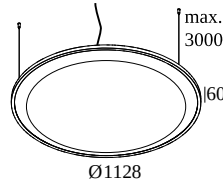

SOLI - SHHH PLUS 120/8 DARK GREY DIM5

27180 0005 B

ВАРИАНТЫ ЦВЕТА КОРПУСА

ЧЕРНЫЙ 27180 0005 B

БЕЛЫЙ 27180 0005 W

 [Веб страница продукта](#)

Общая информация

| | |
|-----------------------------------|---|
| ПРЕДНАЗНАЧЕН ДЛЯ УСТАНОВКИ | внутреннее |
| МОНТАЖ | ПОТОЛОК ПОДВЕСНОЙ |
| ЗАЩИТА ОТ ПЫЛИ И ВЛАГИ | IP20 |
| ВЕС (КГ) | 4.3 |
| РЕГУЛИРУЕМОСТЬ | не регулируется |
| ИНФОРМАЦИЯ | FOR max.8 x SOLI 52 - SHHH or max.6 x SOLI - 52 SHHH SOFT INCL.DIMMABLE LED POWER SUPPLY 250/600mA INCL.3 x CABLE SUSPENSION SINGLE AUTO. 3.0m INCL.1 x CABLE 4 x 0.75mm ² 3m |