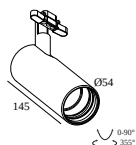

27187 9030 SOLI - 52 SHHH SOFT 93045