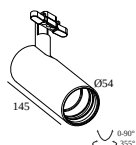

27187 9040 SOLI - 52 SHHH SOFT 93030

Notes: