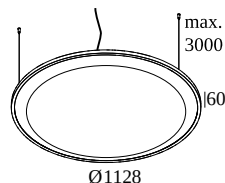

SOLI - SHHH PLUS 120/8 DARK GREY DIM5

27180 0005 B

BESCHIKBAAR IN
ZWART 27180 0005 B
WIT 27180 0005 W

[Bekijk op website](#)

Algemene info

LOCATIE	binnen
INSTALLATIE	Plafond Gependeld
STOF EN WATERDICHTHEID	IP20
GEWICHT (KG)	4.3
RICHTBAARHEID	niet richtbaar
INFO	FOR max.8 x SOLI 52 - SHHH or max.6 x SOLI - 52 SHHH SOFT INCL.DIMMABLE LED POWER SUPPLY 250/600mA INCL.3 x CABLE SUSPENSION SINGLE AUTO. 3.0m INCL.1 x CABLE 4 x 0.75mm² 3m

Elektrische info

KLASSE	I
VOEDING INBEGREPEN	YES
DIM TYPE	DALI

Opmerkingen

[Click here for SOLI - SHHH 120 acoustic specifications](#)

Opties

CABLE BASE R/S

Voor gedetailleerde montage gegevens, consulteer de handleiding : [27179_0005_HAND.pdf](#)

COMPATIBELE ONDERDELEN

Onderdelen voor elektrische verbinding

15225 0360 CONNECTION ST